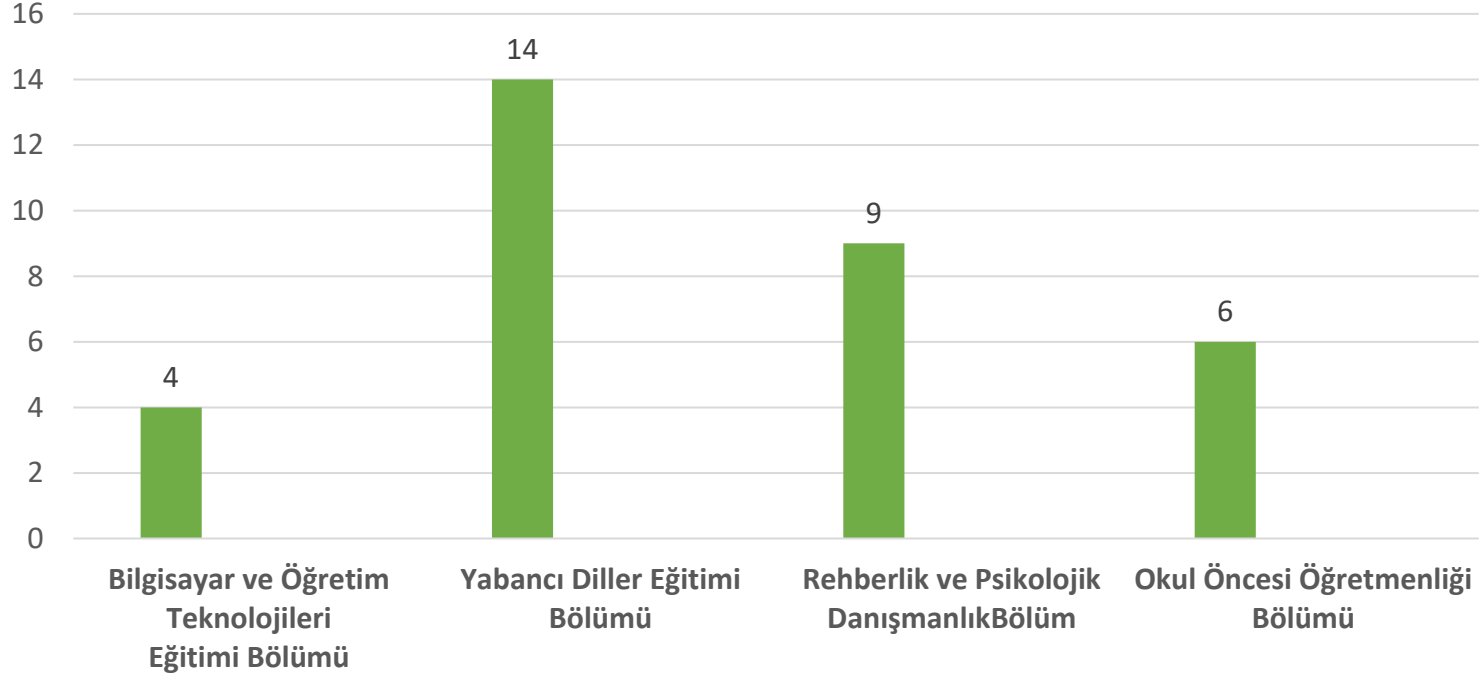

BAU Mezun Memnuniyet Anketi

BAU Eğitim Bilimleri Fakültesi Mezun Olunan Bölümler Grafiği

Çıkarımlar: Ankete katılan Eğitim Bilimleri Fakültesi'nden mezun olan öğrencilerimizin bölüm dağılımı yukarıdaki gibi olmuştur.

Tel: 0212 381 52 26 - 27 - 28
alumni@rc.bau.edu.tr
www.mezun.bahcesehir.edu.tr
BAUAlumniCenter
BAUAlumniRelationsCenter