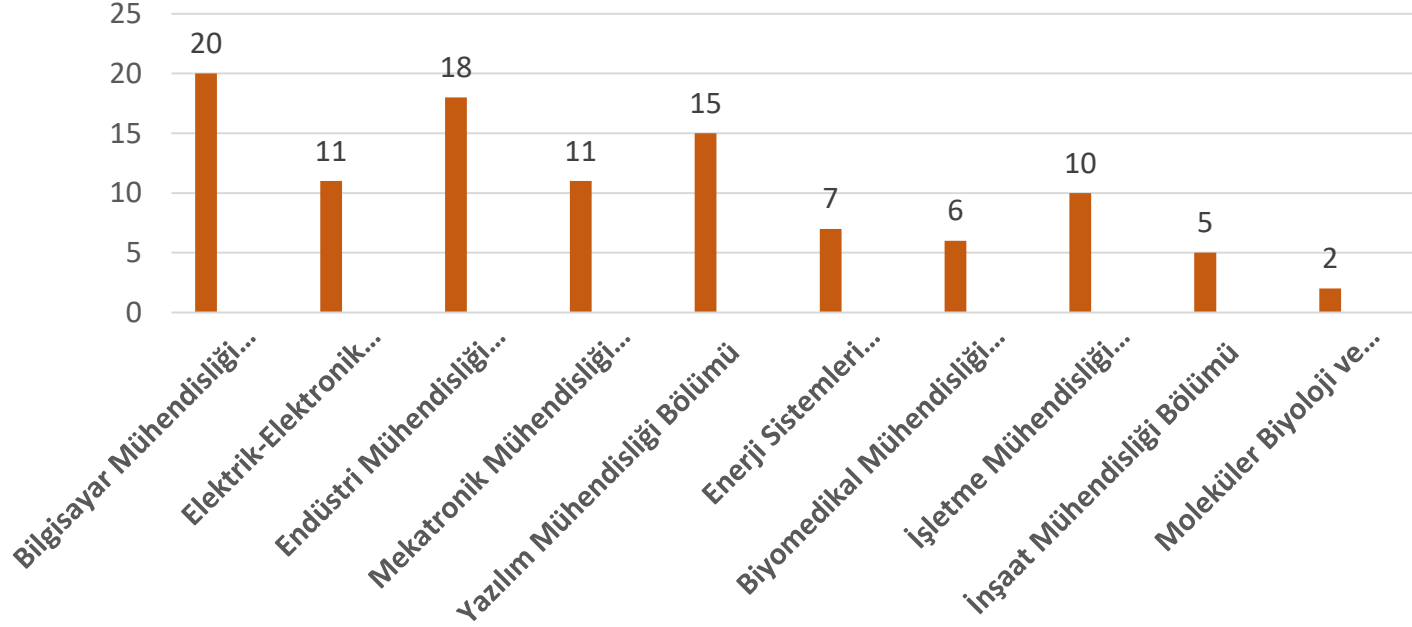

BAU Mezun Memnuniyet Anketi

BAU Mühendislik ve Doğa Bilimleri Fakültesi Mezun Olunan Bölümler Grafiği

Çıkarımlar: Ankete katılan Mühendislik ve Doğa Bilimleri Fakültesi'nden mezun olan öğrencilerimizin bölüm dağılımı yukarıdaki gibi olmuştur.

Tel: 0212 381 52 26 - 27 - 28
alumni@rc.bau.edu.tr
www.mezun.bahcesehir.edu.tr
BAUAlumniCenter
BAUAlumniRelationsCenter