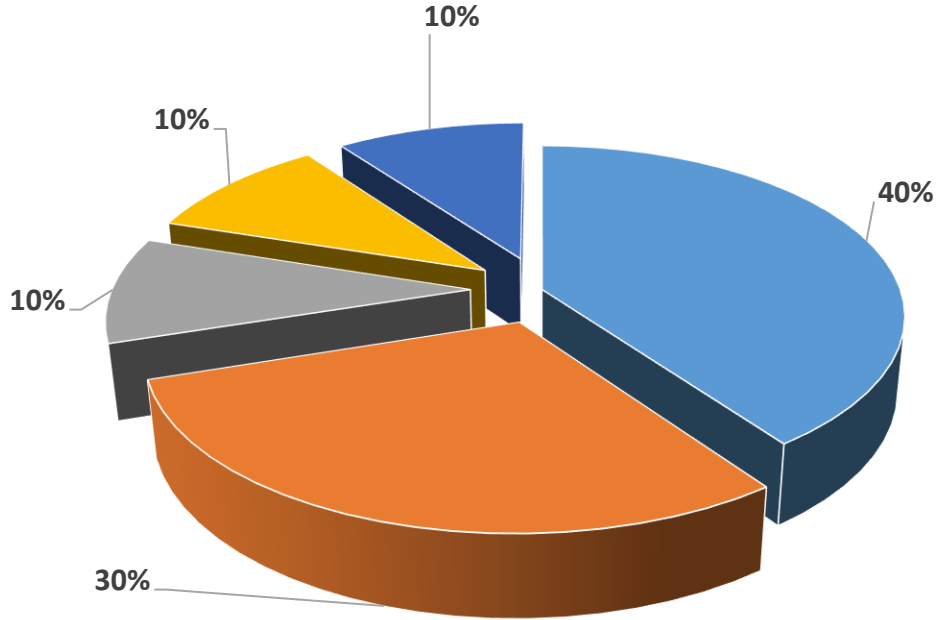

BAU Mezun Memnuniyet Anketi

"Alanımla ilgili iletişim kurabilecek düzeyde yabancı dil bilgisine sahibim"

■ Kesinlikle Katılıyorum ■ Katılıyorum ■ Kararsızım ■ Katılmıyorum ■ Kesinlikle Katılmıyorum

Çıkarımlar: Ankete katılan mezunlarımızın %70'i yabancı dil bilgisinin yeterli olduğunu düşünmektedir.

Tel: 0212 381 52 26 - 27 - 28
alumni@rc.bau.edu.tr
www.mezun.bahcesehir.edu.tr
f BAUAlumniCenter
in BAUAlumniRelationsCenter