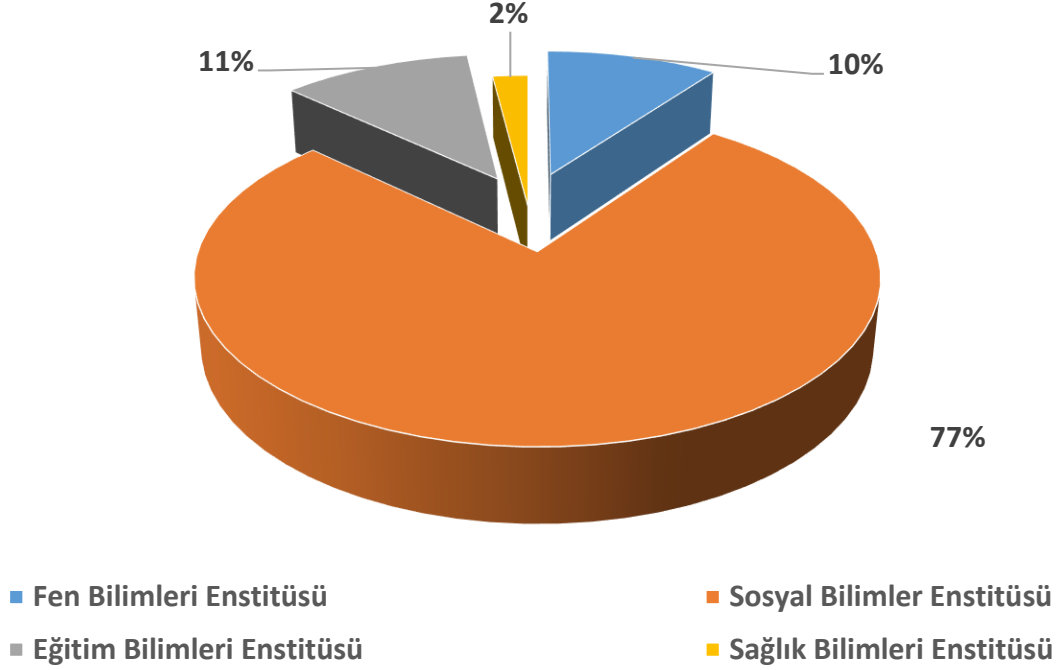

BAU Mezun Memnuniyet Anketi BAU'da Yapılan Yüksek Lisans Enstitü Grafiđi

Çıkarımlar: Ankete katılan yüksek lisans mezunlarımızın büyük bir çođunluđunu %77 ile Sosyal Bilimler Enstitüsü, %2 ile en az Sađlık Bilimleri Enstitüsü oluşturmaktadır.

Tel: 0212 381 52 26 - 27 - 28
alumni@rc.bau.edu.tr
www.mezun.bahcesehir.edu.tr
BAUAlumniCenter
BAUAlumniRelationsCenter