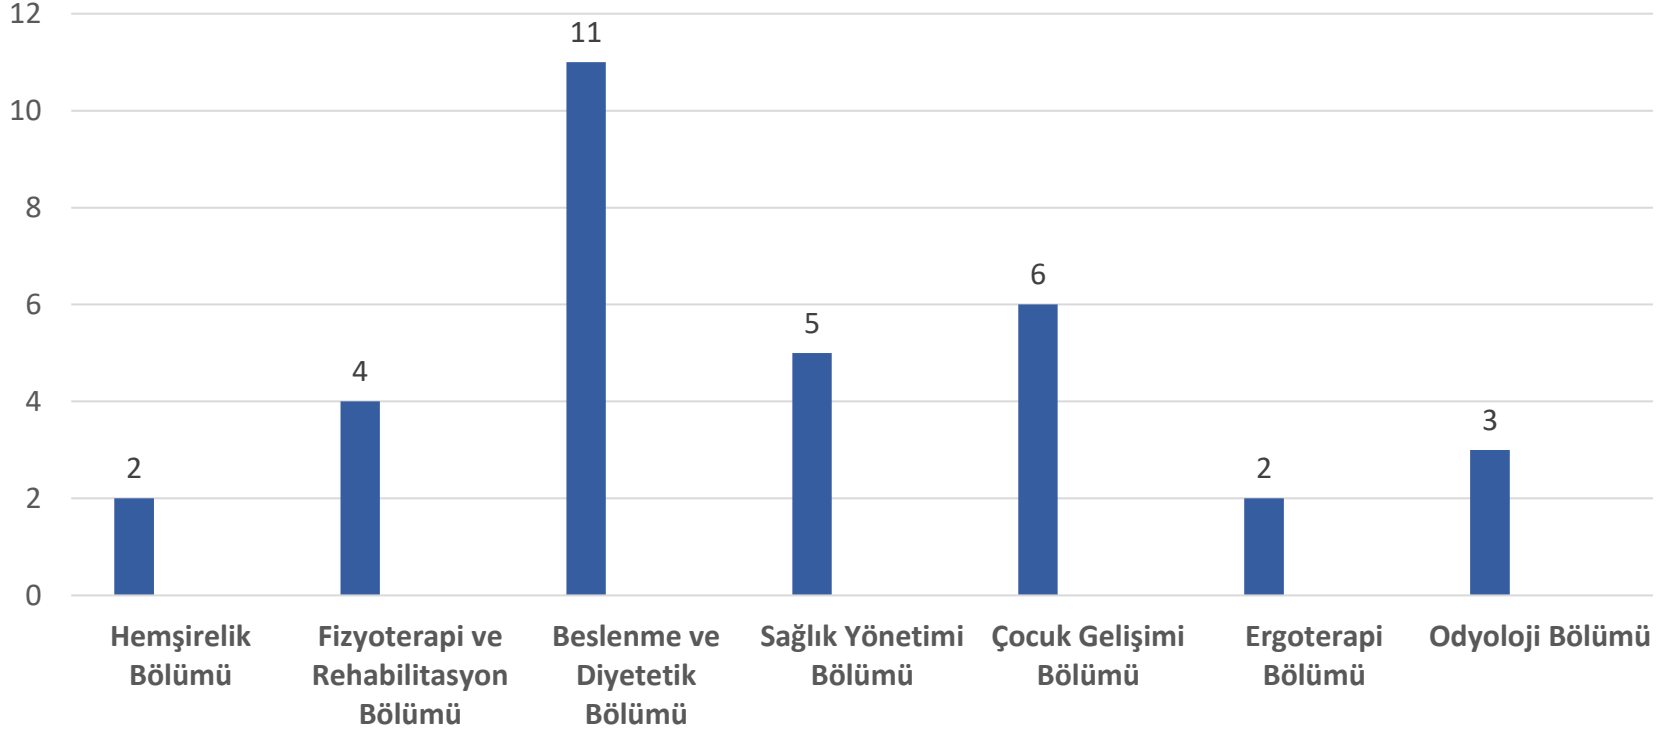

BAU Mezun Memnuniyet Anketi

BAU Saęlık Bilimleri Fakóltesi Mezun Olunan Bölümler Grafięi

Çıkarımlar: Ankete katılan Saęlık Bilimleri Fakóltesi'nden mezun olan öęrencilerimizin bölüm dağılımı yukarıdaki gibi olmuştur.

Tel: 0212 381 52 26 - 27 - 28
alumni@rc.bau.edu.tr
www.mezun.bahcesehir.edu.tr
BAUAlumniCenter
BAUAlumniRelationsCenter