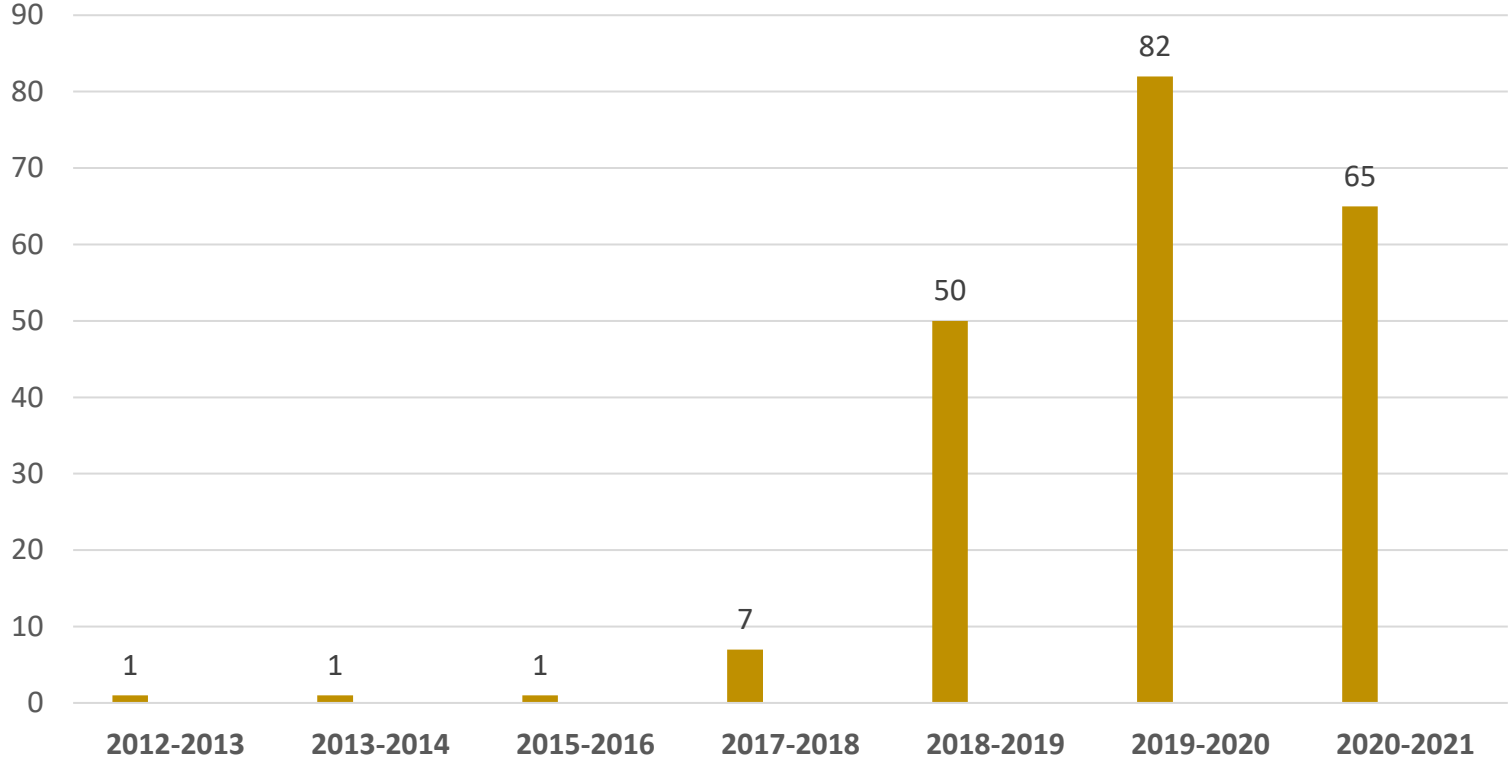

BAU Mezun Memnuniyet Anketi Yüksek Lisans Mezuniyet Yılları Grafiği

Çıkarımlar: Ankete katılan Yüksek Lisans mezunlarının, mezuniyet yılları dağılımına bakıldığında, ankete en fazla 2019-2020 Akademik Dönemi mezunlarının katılım sağladığı görülmektedir.