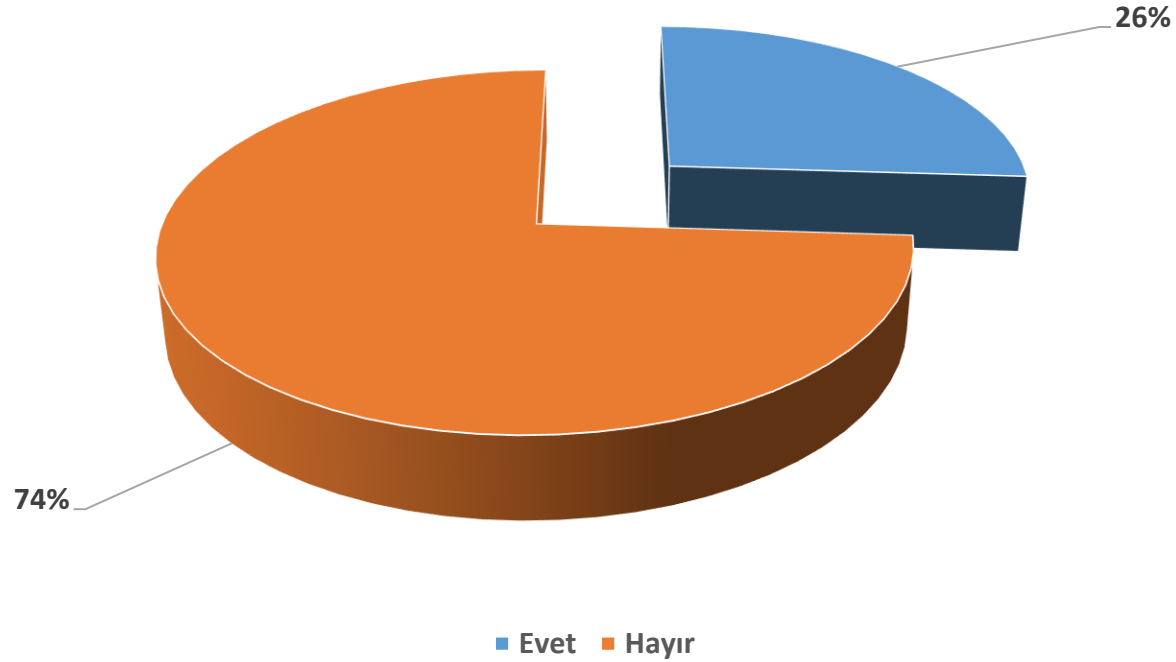

Yaşam Boyu Eğitim Bilgileri

BAU Mezun Memnuniyet Anketi Lisansüstü Eğitime Devam Durumu Grafiği

Çıkarımlar: Ankete katılan mezunlarımızın %74'ü lisans eğitimi sonrasında yüksek lisans eğitimine devam etmediğini belirtmiştir.