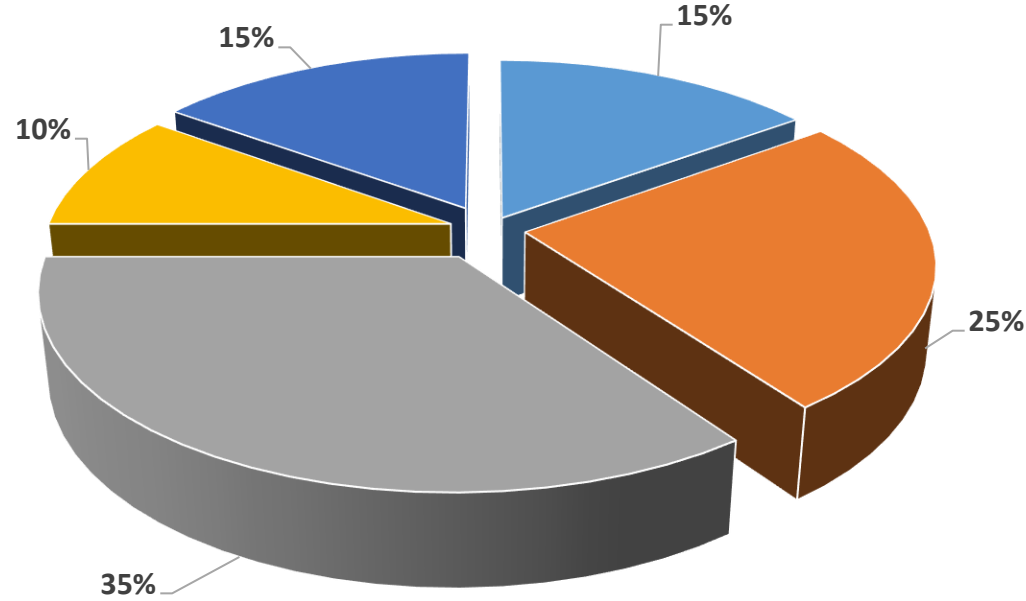

BAU Mezun Memnuniyet Anketi "Uluslararası iş birliđi imkanları yeterlidir"

■ Kesinlikle Katılıyorum ■ Katılıyorum ■ Kararsızım ■ Katılmıyorum ■ Kesinlikle Katılmıyorum

Çıkarımlar: Ankete katılan mezunlarımızın %40'ı uluslararası iş birliđi imkanlarının yeterli olduğunu düşünürken, %35'i kararsız olduğunu belirtmiştir.

Tel: 0212 381 52 26 - 27 - 28
alumni@rc.bau.edu.tr
www.mezun.bahcesehir.edu.tr
f BAUAlumniCenter
in BAUAlumniRelationsCenter