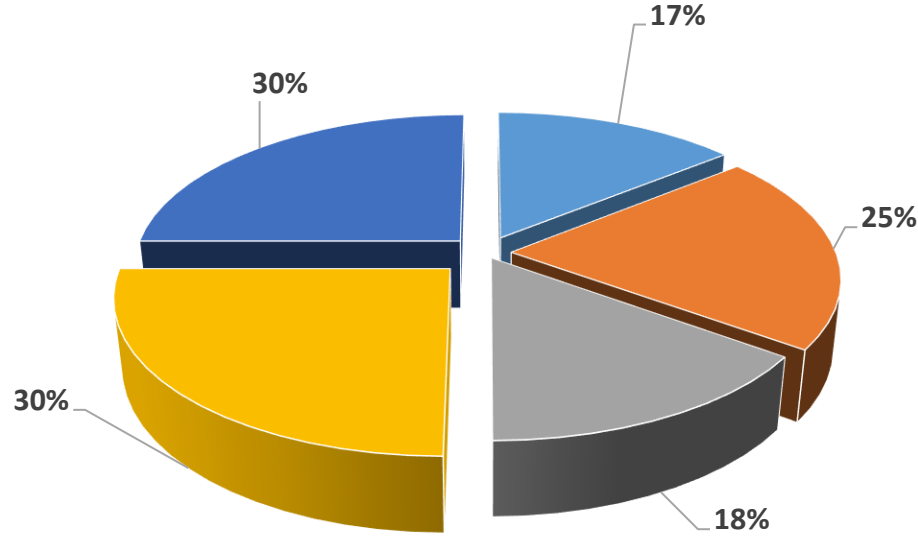

BAU Mezun Memnuniyet Anketi

"BAU, işe giriş ve kariyer gelişimimde bana avantaj sağlamıştır"

■ Kesinlikle Katılıyorum ■ Katılıyorum ■ Kararsızım ■ Katılmıyorum ■ Kesinlikle Katılmıyorum

Çıkarımlar: Ankete katılan mezunlarımızın %42'si BAU mezunu olmanın kariyerlerine olumlu etkisi olduğunu düşünürken, %18'i bu konuda kararsız olduğunu belirtmiştir.

Tel: 0212 381 52 26 - 27 - 28
alumni@rc.bau.edu.tr
www.mezun.bahcesehir.edu.tr
f BAUAlumniCenter
in BAUAlumniRelationsCenter