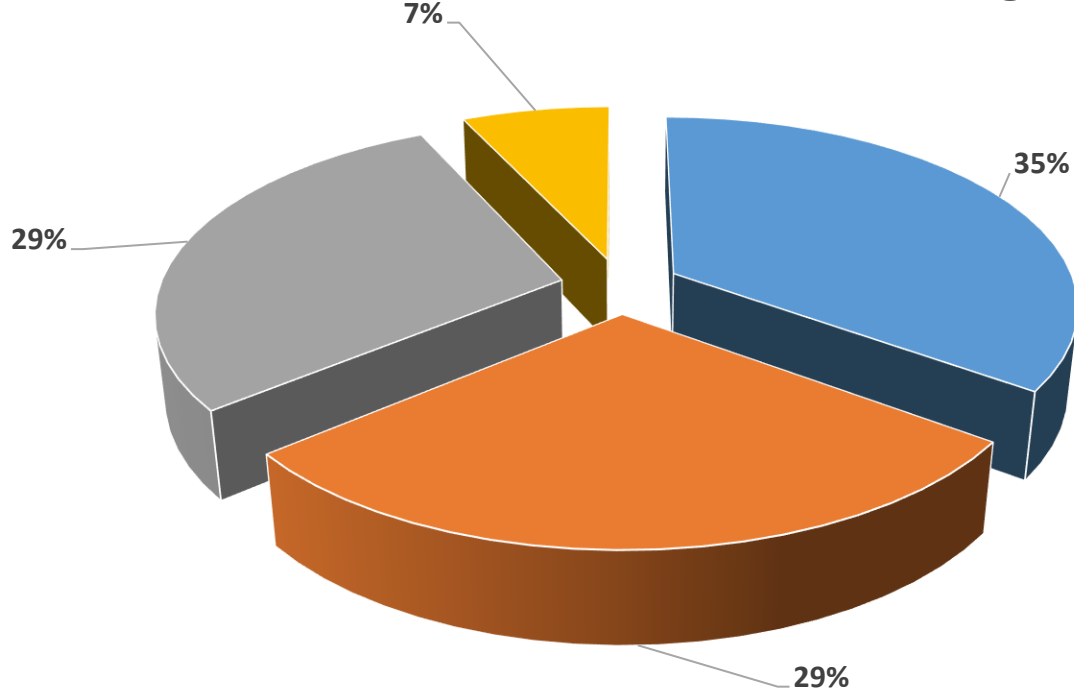

BAU Mezun Memnuniyet Anketi BAU SHMYO Mezun Olunan Bölüm Grafiği

■ Çocuk Bakımı ve Gençlik Hizmetleri ■ Anestezi ■ Tıbbi Hizmetler ve Teknikler Bölümü ■ Odyometri

Çıkarımlar: Ankete katılan SHMYO mezunlarımızın bölüm dağılımı yukarıdaki gibi olmuştur.

Tel: 0212 381 52 26 - 27 - 28
alumni@rc.bau.edu.tr
www.mezun.bahcesehir.edu.tr
BAUAlumniCenter
BAUAlumniRelationsCenter