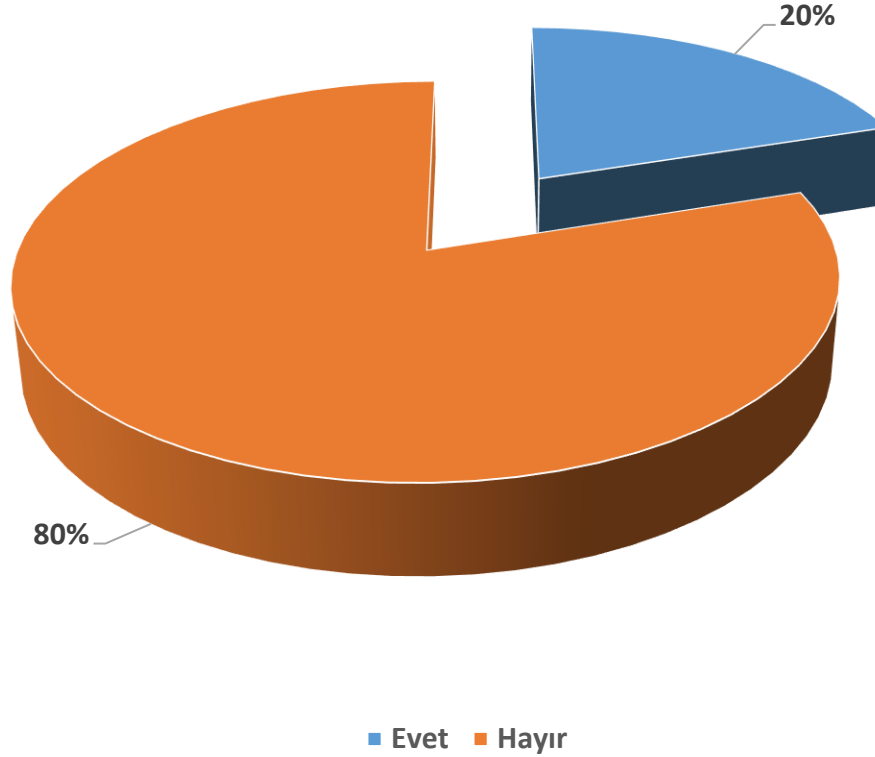

BAU Mezun Memnuniyet Anketi

Fikir Yarışması/Proje Pazarına Katılma Durumu Grafiği

Çıkarımlar: Ankete katılan mezunlarımızın yarısından fazlası bir sertifika programına katılmamıştır.

Tel: 0212 381 52 26 - 27 - 28
alumni@rc.bau.edu.tr
www.mezun.bahcesehir.edu.tr
BAUAlumniCenter
BAUAlumniRelationsCenter