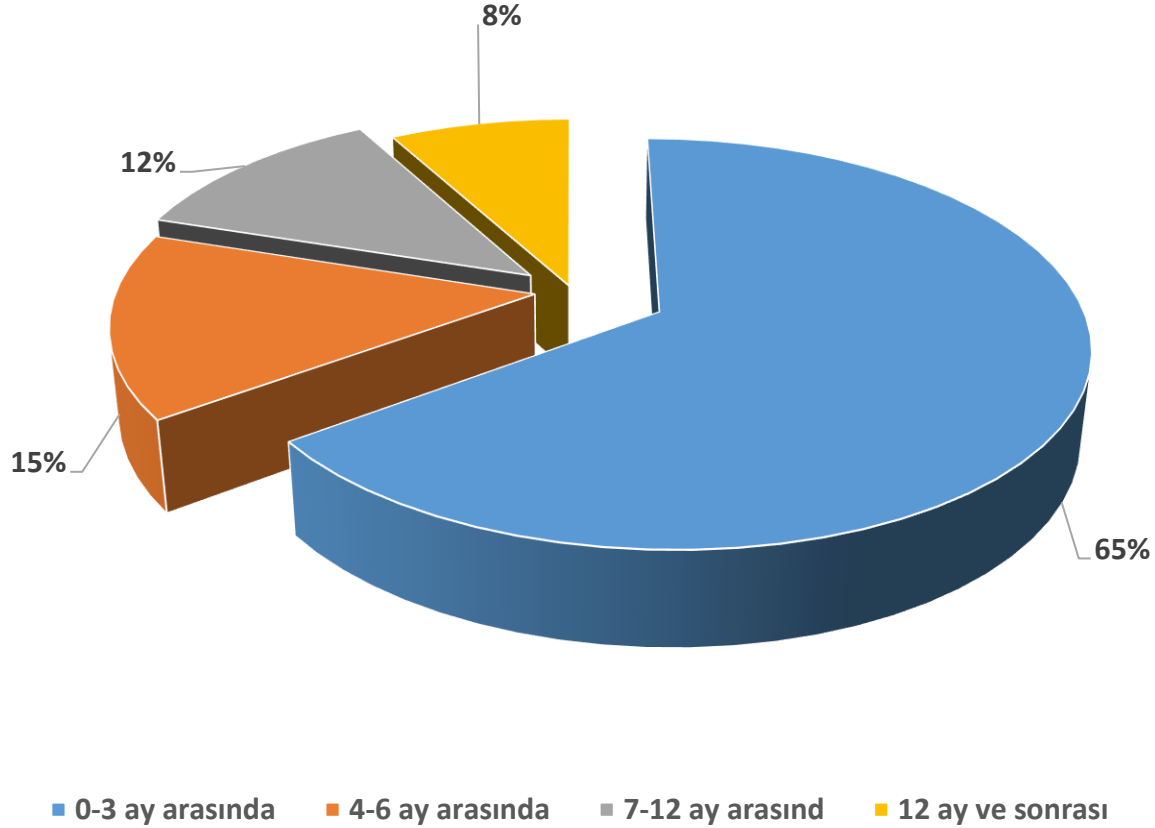

BAU Mezun Memnuniyet Anketi Mezuniyet Sonrası İlk İşe Girme Durumu Grafiği

Çıkarımlar: Ankete katılan mezunlarımızın yarısından fazlası mezuniyetleri sonrasında 3 ay içerisinde bir işe girmişken, 12 ay ve sonrasında işe giren mezunların oranı %8'dir.

Tel: 0212 381 52 26 - 27 - 28
alumni@rc.bau.edu.tr
www.mezun.bahcesehir.edu.tr
BAUAlumniCenter
BAUAlumniRelationsCenter