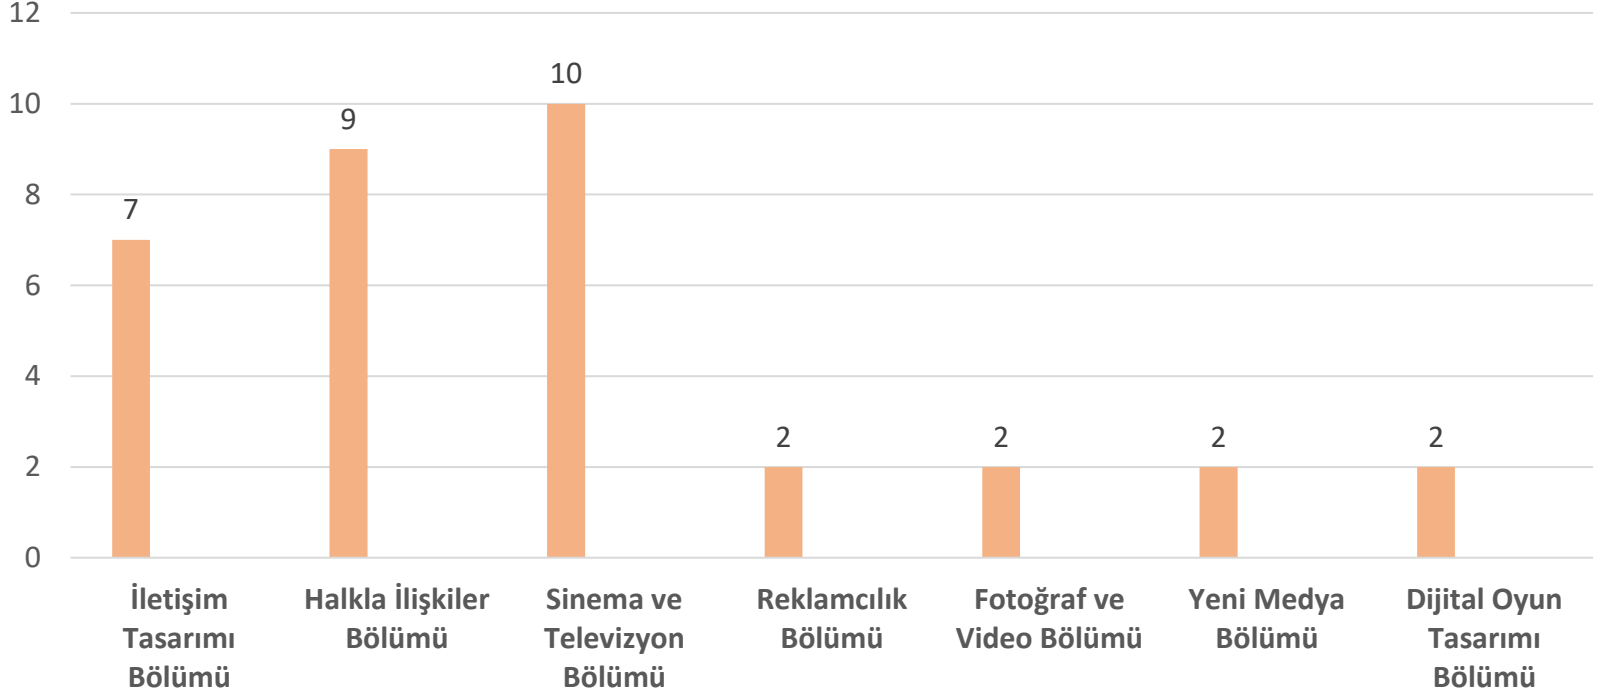

BAU Mezun Memnuniyet Anketi BAU İletişim Fakültesi Mezun Olunan Bölümler Grafiği

Çıkarımlar: Ankete katılan İletişim Fakültesi'nden mezun olan öğrencilerimizin bölüm dağılımı yukarıdaki gibi olmuştur.

Tel: 0212 381 52 26 - 27 - 28
alumni@rc.bau.edu.tr
www.mezun.bahcesehir.edu.tr
BAUAlumniCenter
BAUAlumniRelationsCenter