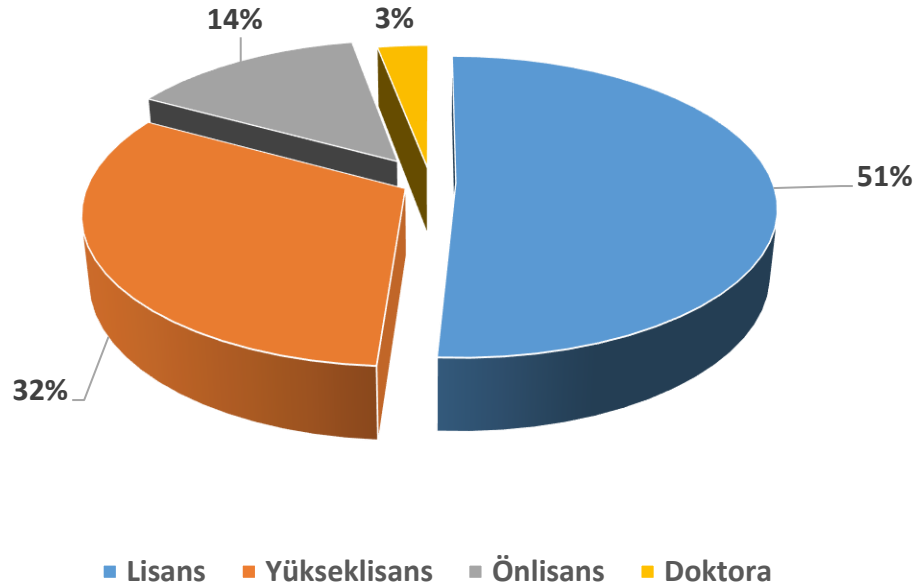

BAU Mezun Memnuniyet Anketi Genel Eğitim Seviyesi Grafiği

Çıkarımlar: Yapılan anket sonucunda lisans ve ön lisans mezunları %65 iken, lisansüstü mezunları ise total sayının %35'ini oluşturmaktadır.

*Bu grafikte, ankete katılan mezunlarımızın son aldıkları diploma derecesi gösterilmiştir. Örneğin BAU'dan lisans mezunu olup lisansüstü eğitimini başka bir üniversitede tamamlayan kişinin genel eğitim seviyesi lisansüstü olarak belirlenmiştir.