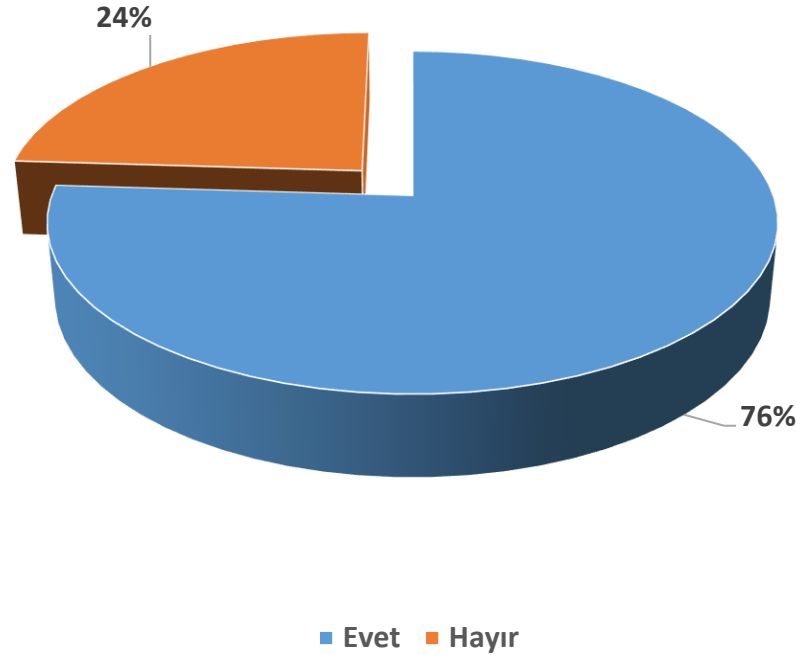

BAU Mezun Memnuniyet Anketi Çalışma Durumu Grafiği

Çıkarımlar: Ankete katılan mezunlarımızın %76'sı çalışmakta iken, %24'ü çalışmamaktadır.

Tel: 0212 381 52 26 - 27 - 28
alumni@rc.bau.edu.tr
www.mezun.bahcesehir.edu.tr
BAUAlumniCenter
BAUAlumniRelationsCenter