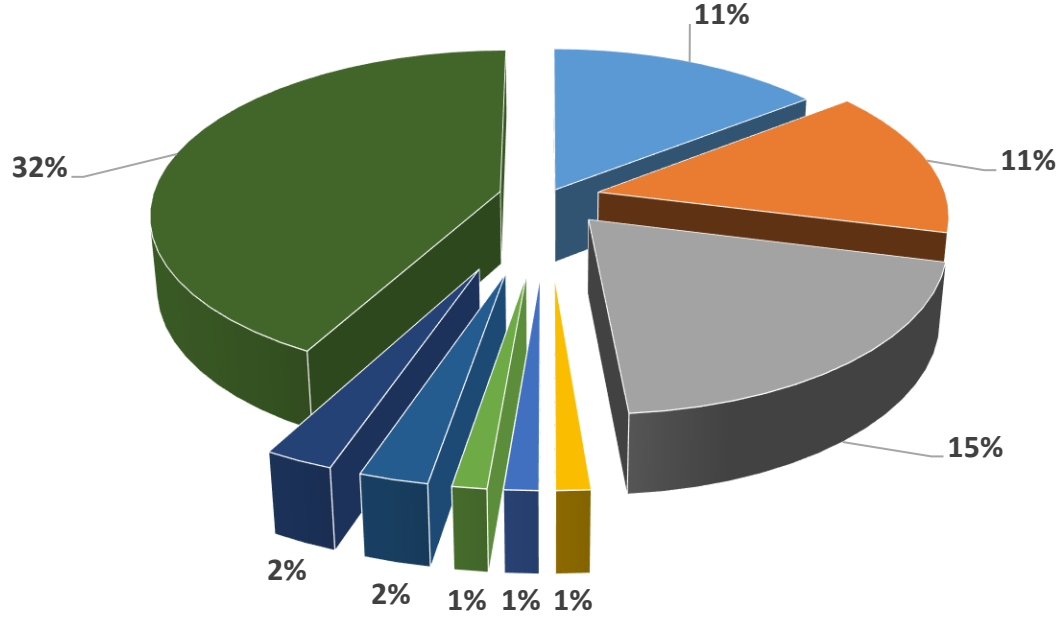

BAU Mezun Memnuniyet Anketi

BAU MYO Mezun Olunan Bölüm Grafiği

- Bilgisayar Teknolojileri Bölümü
- Çevre ve Koruma Teknolojileri Bölümü
- Elektrik ve Enerji Bölümü
- Finans – Bankacılık ve Sigortacılık Bölümü
- Yönetim ve Organizasyon Bölümü
- Büro Hizmetleri ve Sekreterlik
- Dış Ticaret Bölümü
- Elektronik ve Otomasyon Bölümü
- Ulaştırma Hizmetleri Bölümü

Çıkarımlar: Ankete katılan MYO mezunlarımızın bölüm dağılımı yukarıdaki gibi olmuştur.

Tel: 0212 381 52 26 - 27 - 28
alumni@rc.bau.edu.tr
www.mezun.bahcesehir.edu.tr
BAUAlumniCenter
BAUAlumniRelationsCenter