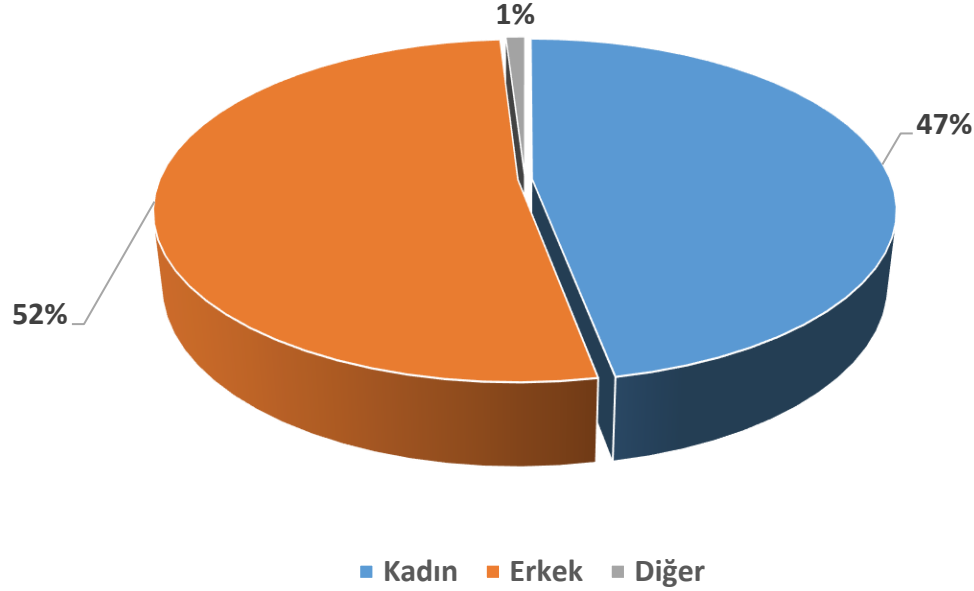

Tel: 0212 381 52 26 - 27 - 28
alumni@rc.bau.edu.tr
www.mezun.bahcesehir.edu.tr

    BAUAlumniCenter

 BAUAlumniRelationsCenter

Demografik Bilgiler

BAU Mezun Memnuniyet Anketi Cinsiyet Grafiđi

Çıkarımlar: BAU Mezun Memnuniyet Anketi'ne katılan kişilerin; %52'i erkek, %47'i kadınlardan, %1'i ise diđer'dir.