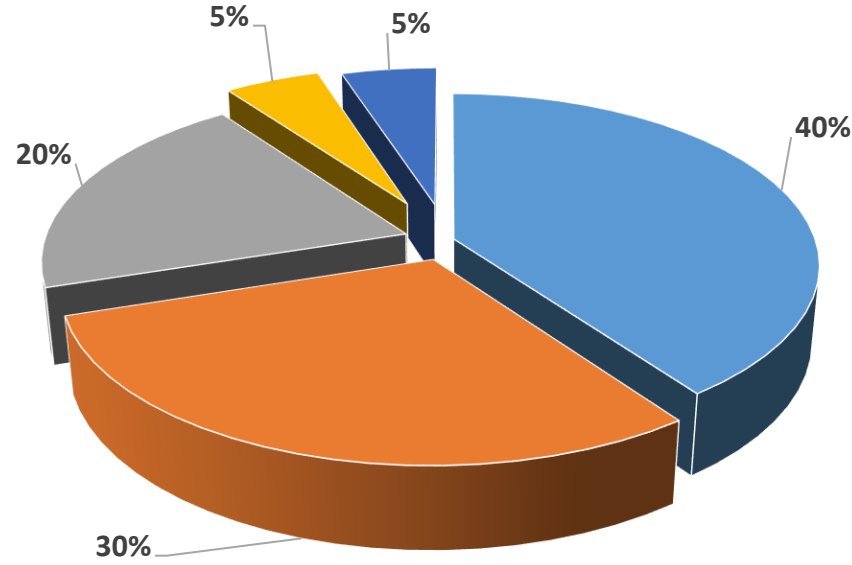

BAU Mezun Memnuniyet Anketi "Kütüphane imkanları yeterlidir"

■ Kesinlikle Katılıyorum ■ Katılıyorum ■ Kararsızım ■ Katılmıyorum ■ Kesinlikle Katılmıyorum

Çıkarımlar: Ankete katılan mezunlarımızın %70 gibi büyük bir oranı kütüphane imkanlarının yeterli olduğunu düşünmektedir.