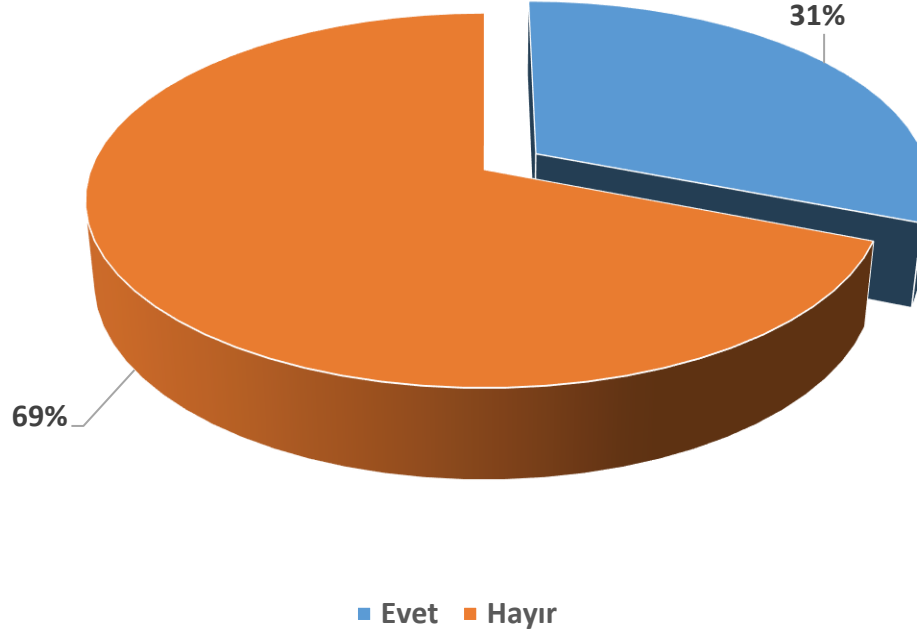

BAU Mezun Memnuniyet Anketi Meslek Odası/Dernek Üyeliđi Durumu Grafiđi

Çıkarımlar: Ankete katılan mezunlarımızın %31'inin bir meslek odası/dernek üyeliđi bulunmaktadır.

Tel: 0212 381 52 26 - 27 - 28
alumni@rc.bau.edu.tr
www.mezun.bahcesehir.edu.tr
BAUAlumniCenter
BAUAlumniRelationsCenter