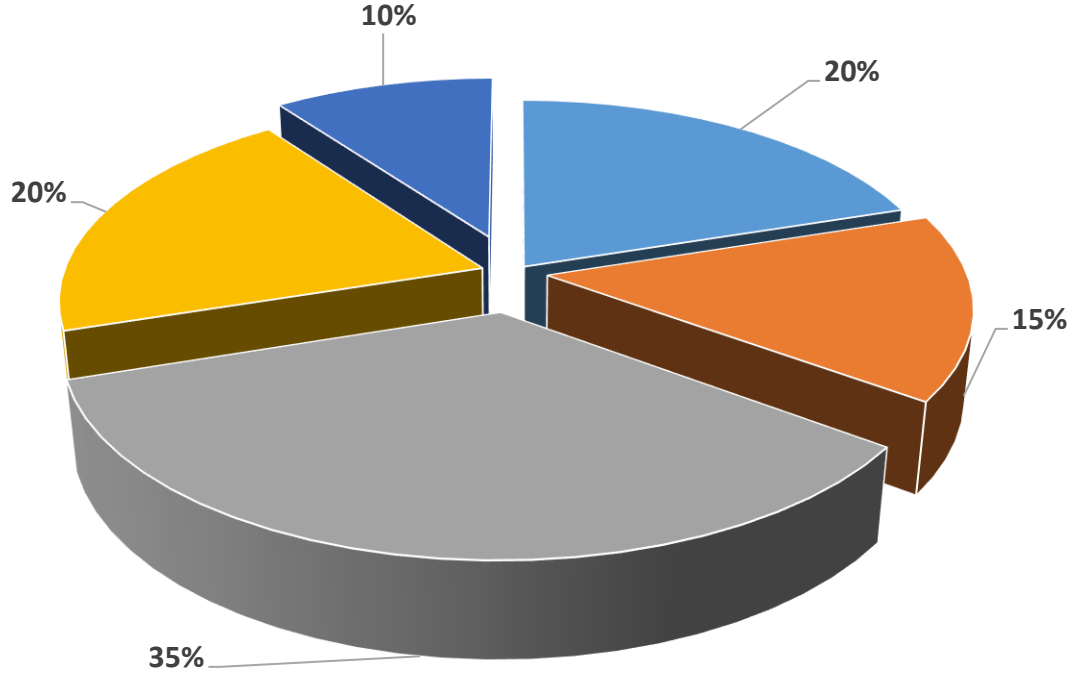

BAU Mezun Memnuniyet Anketi "Sportif ve sosyo Kültürel imkanlar yeterlidir"

■ Kesinlikle Katılıyorum ■ Katılıyorum ■ Kararsızım ■ Katılmıyorum ■ Kesinlikle Katılmıyorum

Çıkarımlar: Ankete katılan mezunlarımızın %35'i sportif ve sosyo kültürel imkanların yeterli olduğunu düşünürken, %35'i bu konuda kararsız olduğunu belirtmiştir.

Tel: 0212 381 52 26 - 27 - 28
alumni@rc.bau.edu.tr
www.mezun.bahcesehir.edu.tr
f BAUAlumniCenter
in BAUAlumniRelationsCenter