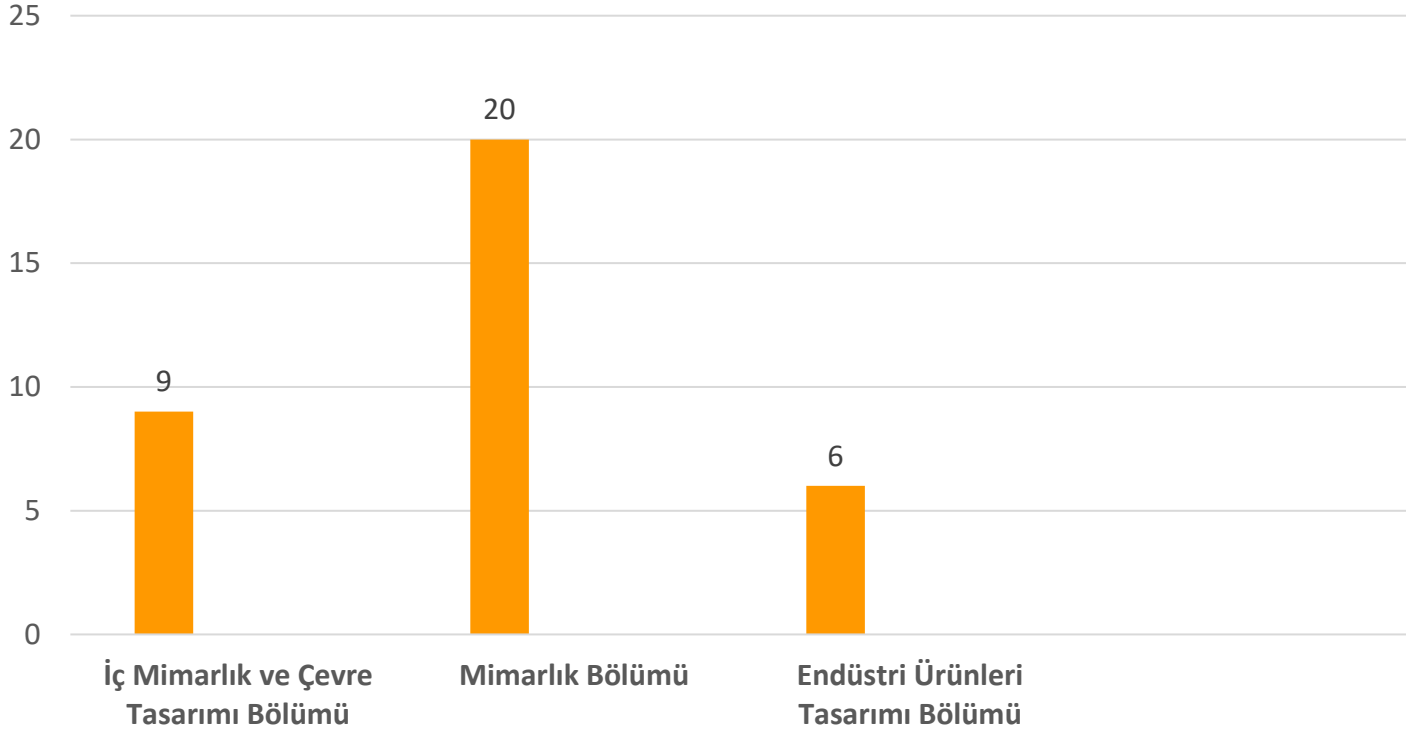

BAU Mezun Memnuniyet Anketi

BAU Mimarlık ve Tasarım Fakültesi Mezun Olunan Bölümler Grafiği

Çıkarımlar: Ankete katılan Mimarlık ve Tasarım Fakültesi'nden mezun olan öğrencilerimizin bölüm dağılımı yukarıdaki gibi olmuştur.

Tel: 0212 381 52 26 - 27 - 28
alumni@rc.bau.edu.tr
www.mezun.bahcesehir.edu.tr
BAUAlumniCenter
BAUAlumniRelationsCenter