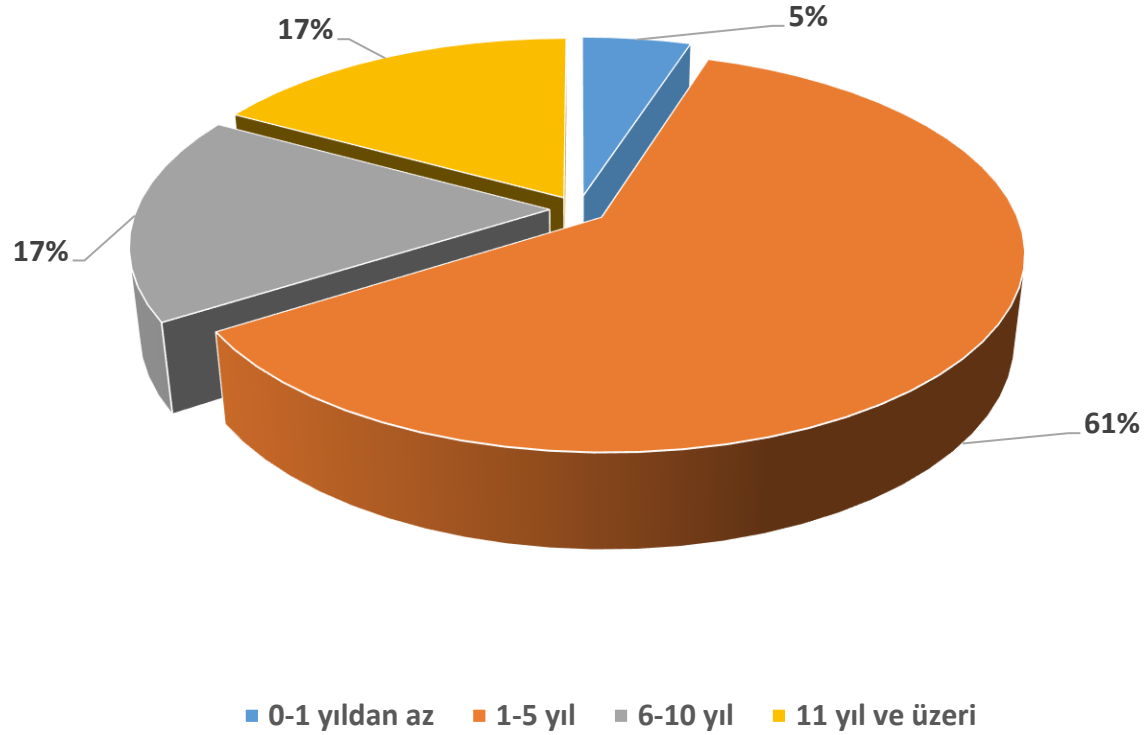

BAU Mezun Memnuniyet Anketi Toplam İş Tecrübesi Grafiği

Çıkarımlar: Ankete katılan mezunlarımızın %61'inin iş tecrübesi 1-5 yıl arasındayken, 1 yıldan az iş tecrübesi olan mezunlarımızın %5'tir.

Tel: 0212 381 52 26 - 27 - 28
alumni@rc.bau.edu.tr
www.mezun.bahcesehir.edu.tr
BAUAlumniCenter
BAUAlumniRelationsCenter