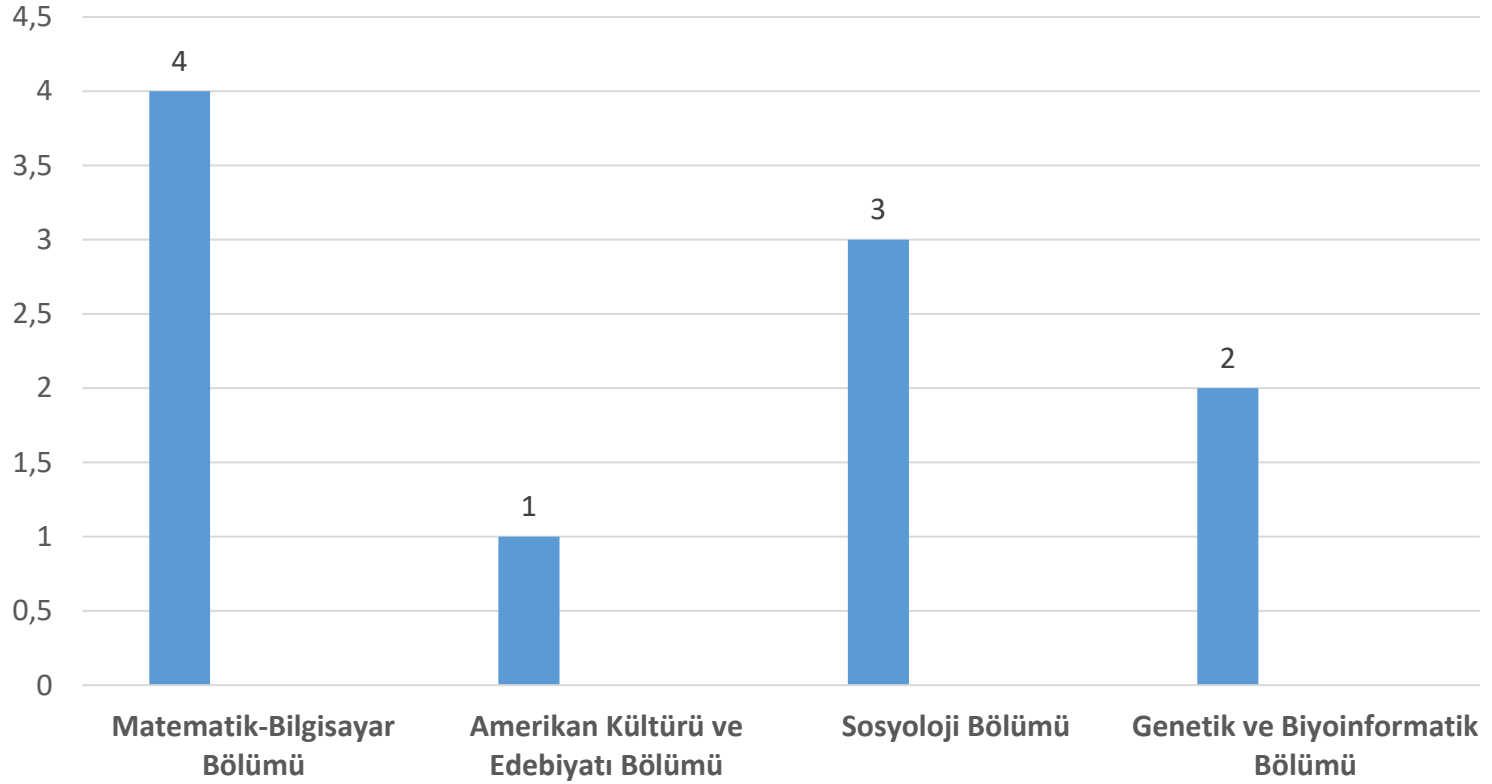

BAU Mezun Memnuniyet Anketi

BAU Fen Edebiyat Fakültesi Mezun Olunan Bölümler Grafiği

Çıkarımlar: Ankete katılan Fen Edebiyat Fakültesi'nden mezun olan öğrencilerimizin bölüm dağılımı yukarıdaki gibi olmuştur.

Tel: 0212 381 52 26 - 27 - 28
alumni@rc.bau.edu.tr
www.mezun.bahcesehir.edu.tr
BAUAlumniCenter
BAUAlumniRelationsCenter