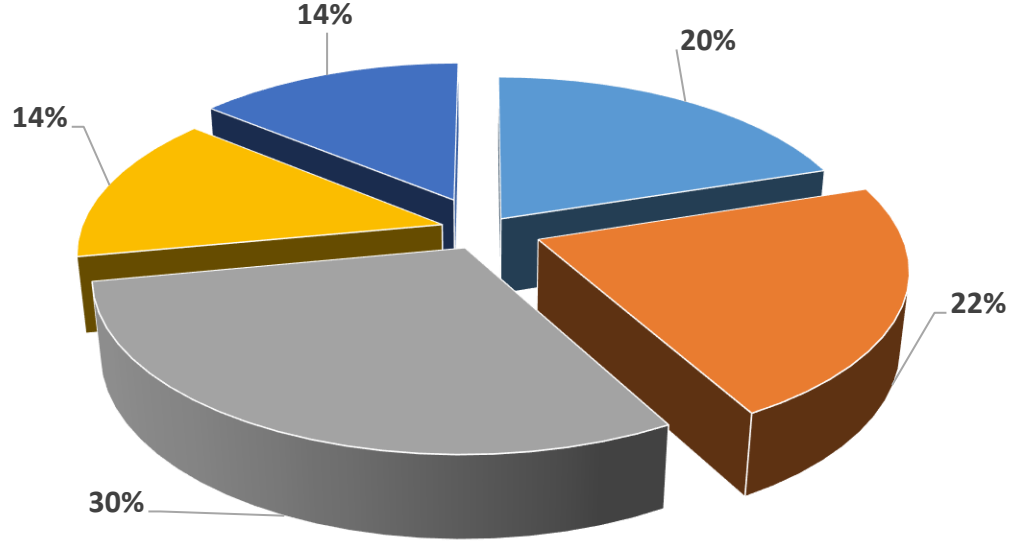

BAU Mezun Memnuniyet Anketi "Kariyer imkanları (CO-OP, vb.) yeterlidir"

■ Kesinlikle Katılıyorum ■ Katılıyorum ■ Kararsızım ■ Katılmıyorum ■ Kesinlikle Katılmıyorum

Çıkarımlar: Ankete katılan mezunlarımızın %42'si BAU'da kariyer imkanlarının yeterli olduğunu düşünürken, %30'u bu görüşe katılmamaktadır.

Tel: 0212 381 52 26 - 27 - 28
alumni@rc.bau.edu.tr
www.mezun.bahcesehir.edu.tr
f BAUAlumniCenter
in BAUAlumniRelationsCenter