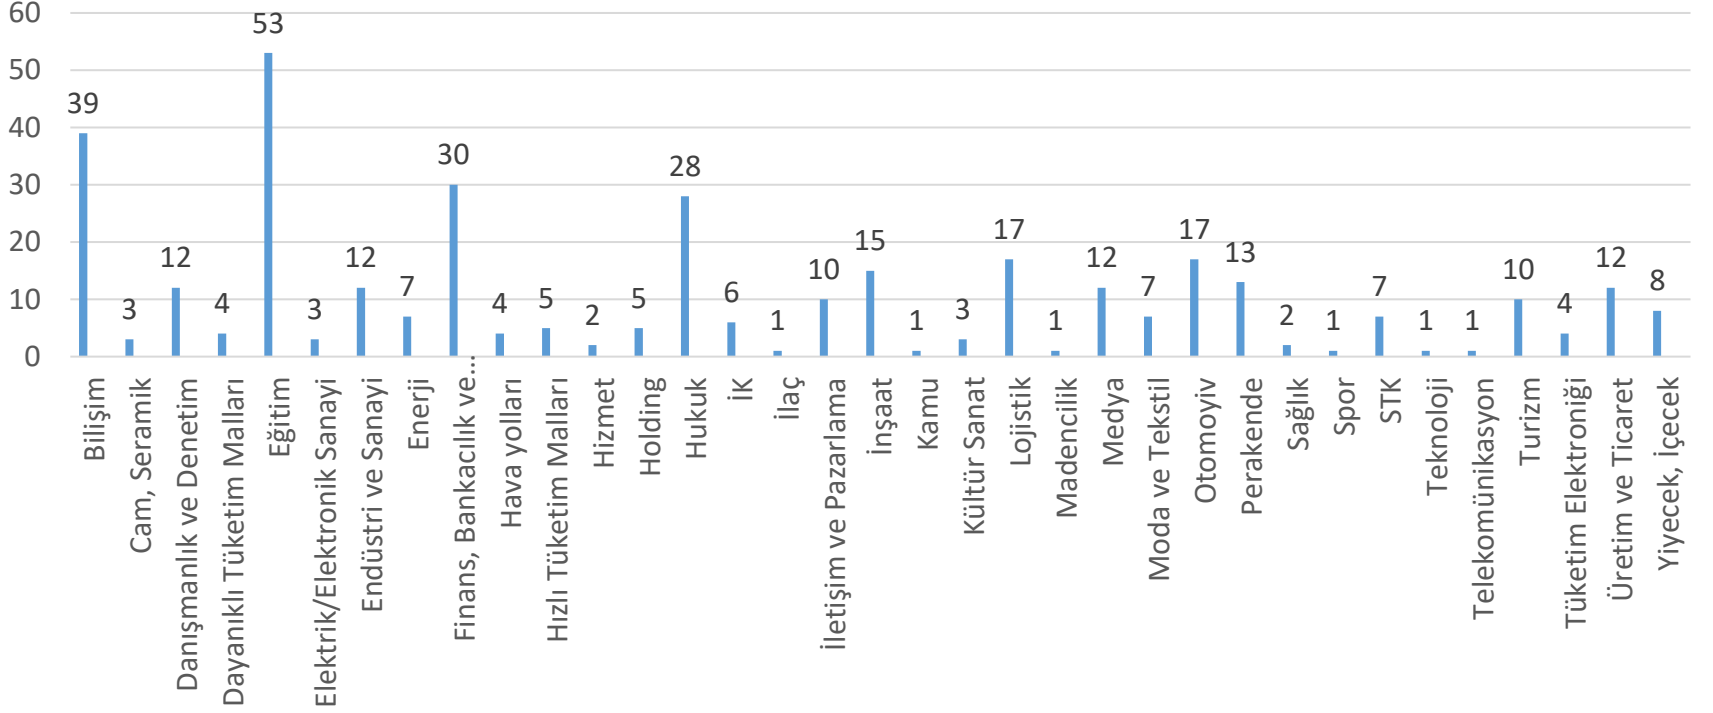

BAU Mezun Memnuniyet Anketi Çalışılan Sektörler Grafiği

Çıkarımlar: Çalışan mezunlarımızın sektör dağılımı yukarıdaki gibidir.

Tel: 0212 381 52 26 - 27 - 28
alumni@rc.bau.edu.tr
www.mezun.bahcesehir.edu.tr
BAUAlumniCenter
BAUAlumniRelationsCenter