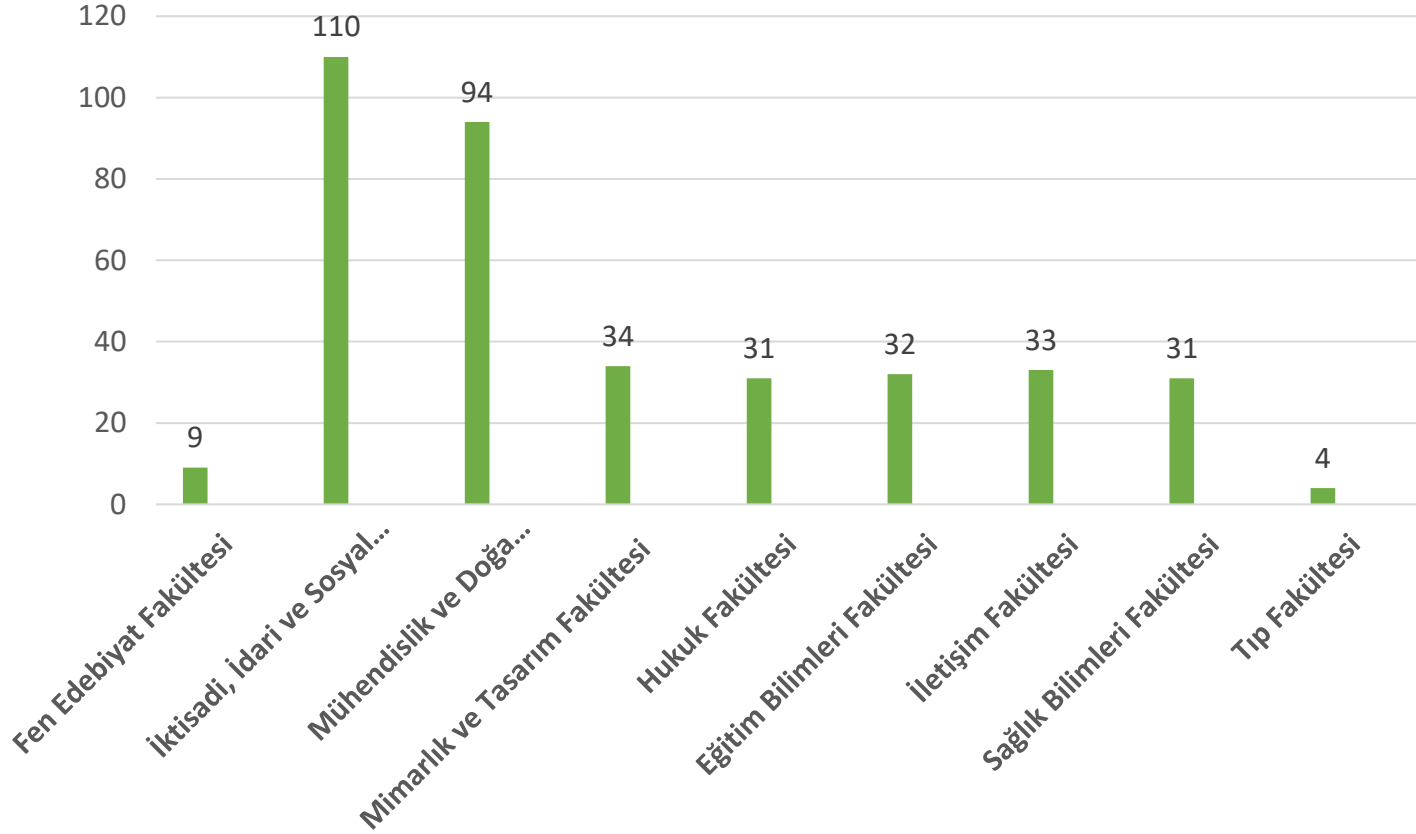

BAU Mezun Memnuniyet Anketi BAU Lisans Mezun Olunan Fakülte Grafiđi

Çıkarımlar: Ankete katılan mezunlarımız en fazla katılımı İktisadi, İdari ve Sosyal Bilimler Fakóltesi'nden göstermiş olup, en düşük katılımı Tıp Fakóltesi öğrencileri göstermiştir.

Tel: 0212 381 52 26 - 27 - 28
alumni@rc.bau.edu.tr
www.mezun.bahcesehir.edu.tr
BAUAlumniCenter
BAUAlumniRelationsCenter