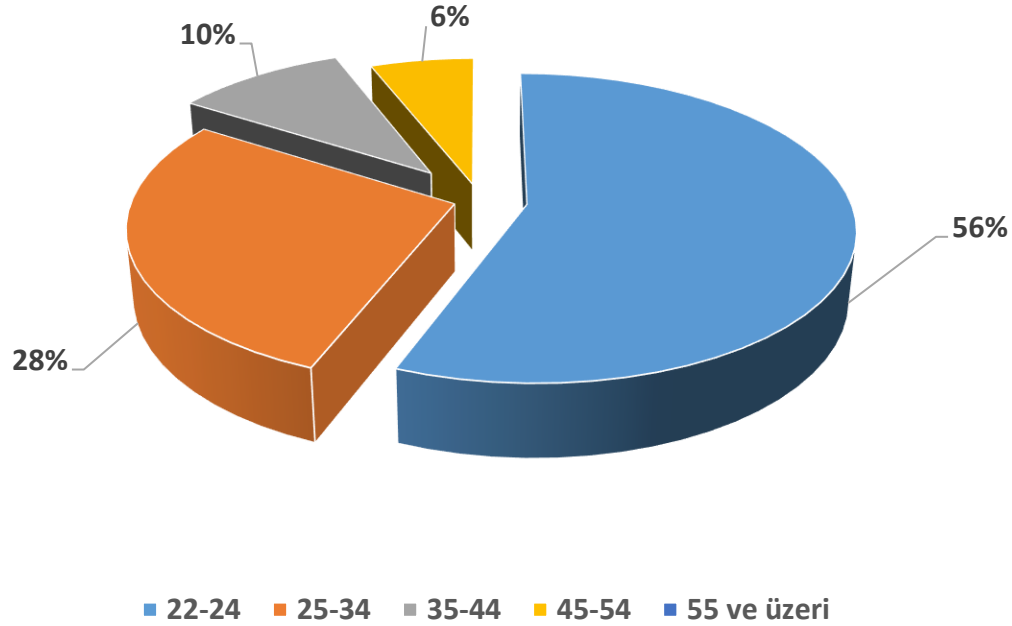

Tel: 0212 381 52 26 - 27 - 28
alumni@rc.bau.edu.tr
www.mezun.bahcesehir.edu.tr
BAUAlumniCenter
BAUAlumniRelationsCenter

BAU Mezun Memnuniyet Anketi Yaş Grafiği

Çıkarımlar: BAU Mezun Memnuniyet Anketi'ne katılan kişiler ağırlıklı olarak %56 oranla 22-24 yaş aralığında iken, 55 yaş ve üzeri mezunumuz bulunmamaktadır.