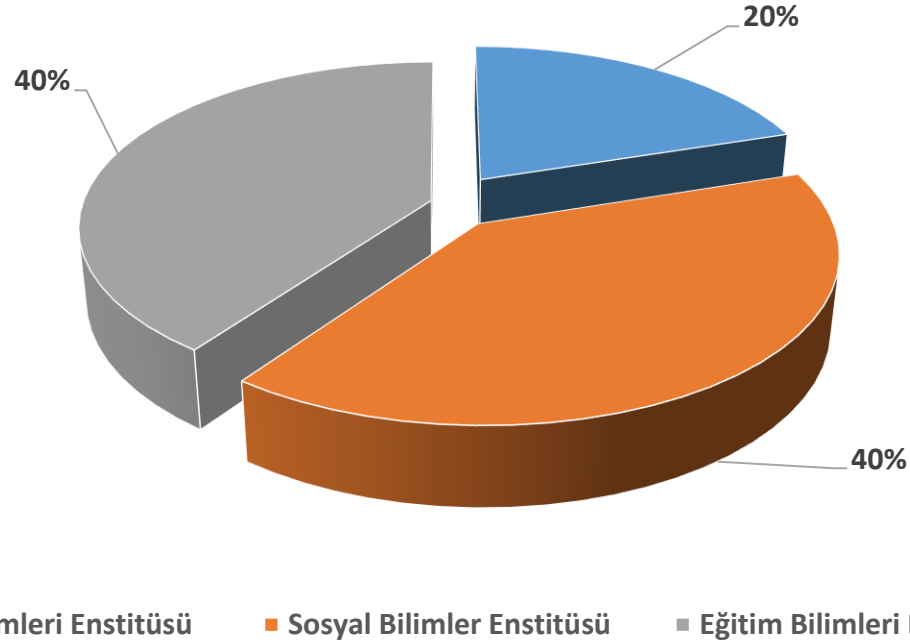

BAU Mezun Memnuniyet Anketi BAU'da Yapılan Doktora Enstitü Grafiđi

Çıkarımlar: Ankete %40 Sosyal Bilimler Enstitüsü, %40 Eđitim Bilimleri Enstitüsü ve %20 Fen Bilimleri Enstitüsü doktora mezunları katılım göstermiştir.

Tel: 0212 381 52 26 - 27 - 28
alumni@rc.bau.edu.tr
www.mezun.bahcesehir.edu.tr
BAUAlumniCenter
BAUAlumniRelationsCenter