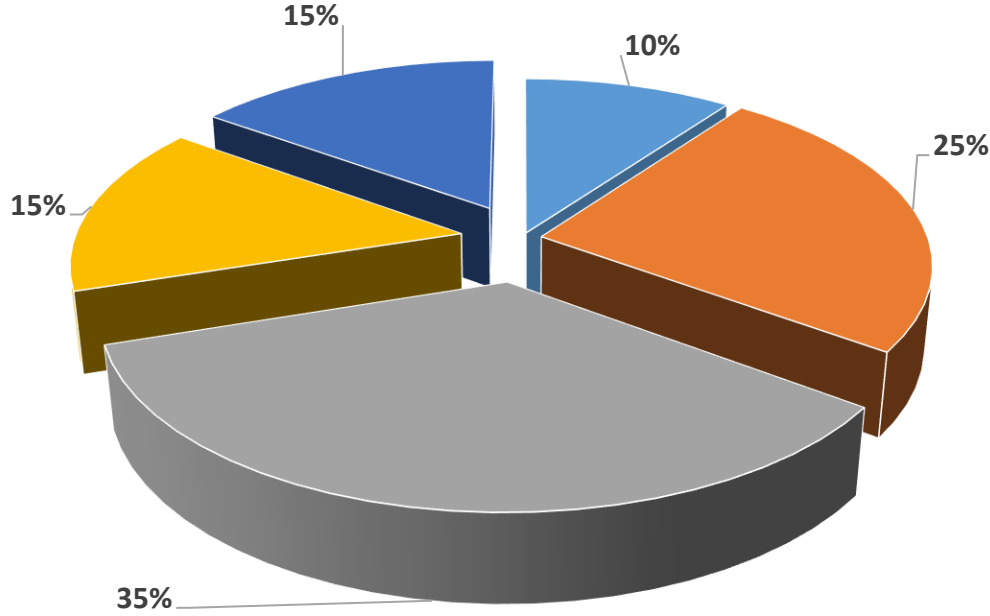

BAU Mezun Memnuniyet Anketi "Laboratuvar imkanları yeterlidir"

■ Kesinlikle Katılıyorum ■ Katılıyorum ■ Kararsızım ■ Katılmıyorum ■ Kesinlikle Katılmıyorum

Çıkarımlar: Ankete katılan mezunlarımızın %35'i laboratuvar imkanlarının yeterli olduğunu düşünürken, %33'ü bu konuda kararsız olduğunu belirtmiştir.

Tel: 0212 381 52 26 - 27 - 28
alumni@rc.bau.edu.tr
www.mezun.bahcesehir.edu.tr
f BAUAlumniCenter
in BAUAlumniRelationsCenter