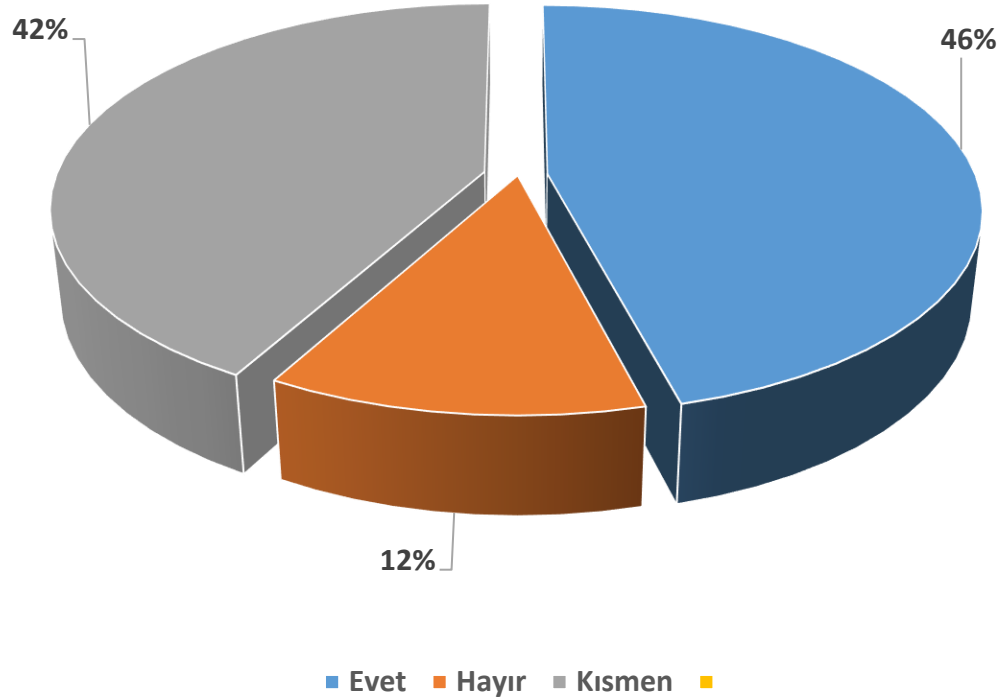

BAU Mezun Memnuniyet Anketi "Diğer mezunlar ile iletişim halinde misiniz?"

Çıkarımlar: Ankete katılan mezunlarımızın %88 gibi büyük bir çoğunluğu diğer mezunlar ve Mezunlar Merkezi ile iletişim halindedir.

Tel: 0212 381 52 26 - 27 - 28
alumni@rc.bau.edu.tr
www.mezun.bahcesehir.edu.tr
f BAUAlumniCenter
in BAUAlumniRelationsCenter