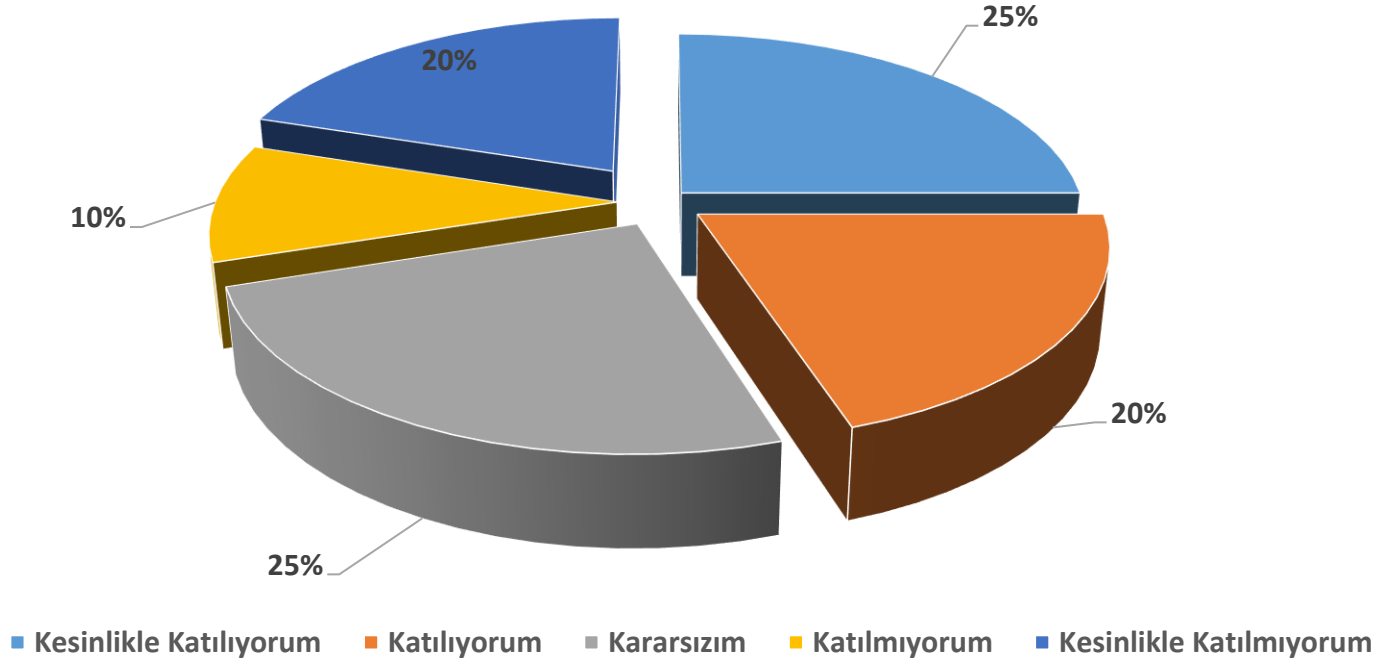

BAU Mezun Memnuniyet Anketi "Yüksek lisans ve/veya doktora eğitimi için BAU'yu tercih ederim"

Çıkarımlar: Ankete katılan mezunlarımızın %45'i yüksek lisans ve doktora eğitimi için BAU'yu tercih edeceğini belirtmiştir.

Tel: 0212 381 52 26 - 27 - 28
alumni@rc.bau.edu.tr
www.mezun.bahcesehir.edu.tr
f BAUAlumniCenter
in BAUAlumniRelationsCenter