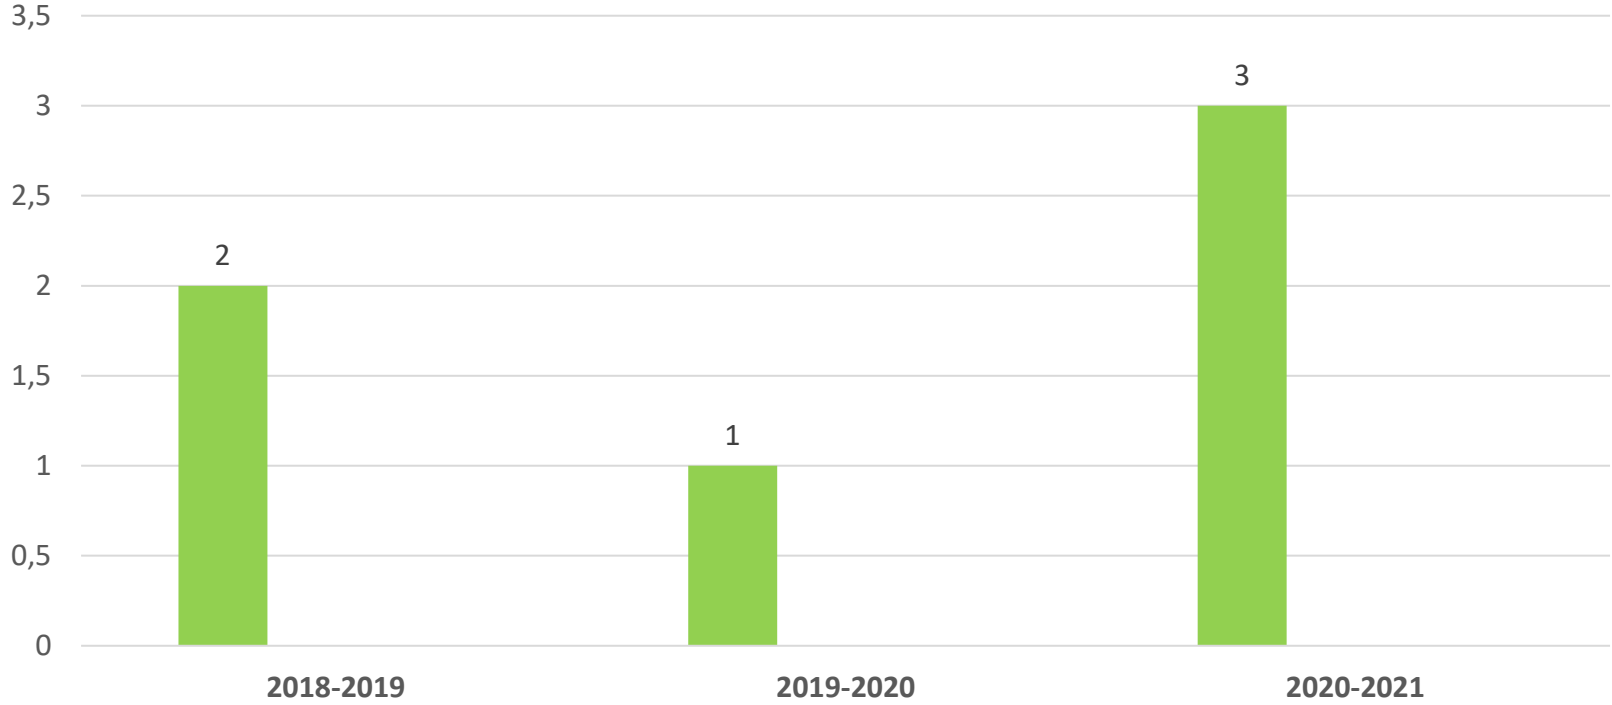

BAU Mezun Memnuniyet Anketi Doktora Mezuniyet Yılları Grafiđi

Çıkarımlar: Ankete katılan doktora mezunlarının mezuniyet yılları yukarıdaki gibidir.

Tel: 0212 381 52 26 - 27 - 28
alumni@rc.bau.edu.tr
www.mezun.bahcesehir.edu.tr
BAUAlumniCenter
BAUAlumniRelationsCenter