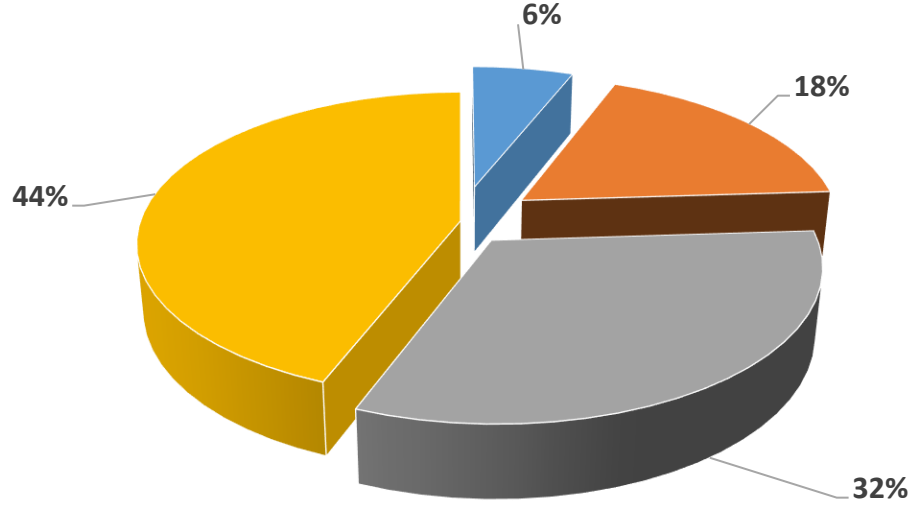

BAU Mezun Memnuniyet Anketi Gelir Durumu Grafiđi

- Asgari ücretin altında
- Asgari ücret kadar
- Asgari ücretin iki katına kadar
- Asgari ücretin iki katı veya daha fazla

Çıkarımlar: Ankete katılan mezunlarımızdan kazancı asgari ücretin altında olanlar sadece %6 iken, %32'lik oranda mezun asgari ücretin iki katı veya daha fazlası oranında kazanç sağlamaktadır.

Tel: 0212 381 52 26 - 27 - 28
alumni@rc.bau.edu.tr
www.mezun.bahcesehir.edu.tr
f BAUAlumniCenter
BAUAlumniRelationsCenter