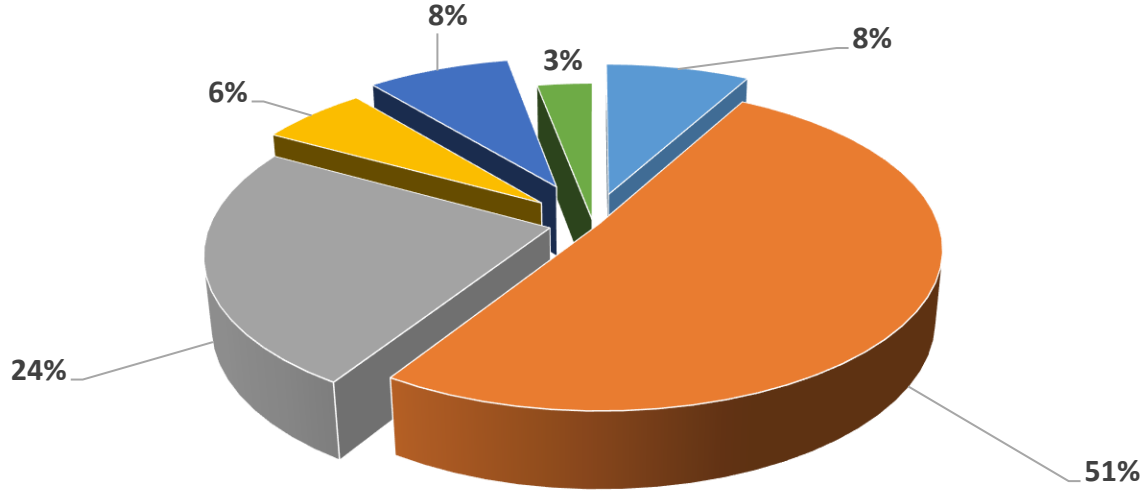

BAU Mezun Memnuniyet Anketi Pozisyon Grafiđi

- Stajyer
- Operasyonel Yönetim/Orta Düzey Yönetici
- Girişimci/İş Yeri Sahibi
- Uzman
- Üst Düzey Yönetici
- Öğretim Elemanı

Çıkarımlar: Ankete katılan mezunlarımızın yarısından fazlası uzman pozisyonunda görev almaktayken, %8'i girişimci/iş yeri sahibidir.

Tel: 0212 381 52 26 - 27 - 28
alumni@rc.bau.edu.tr
www.mezun.bahcesehir.edu.tr
BAUAlumniCenter
BAUAlumniRelationsCenter