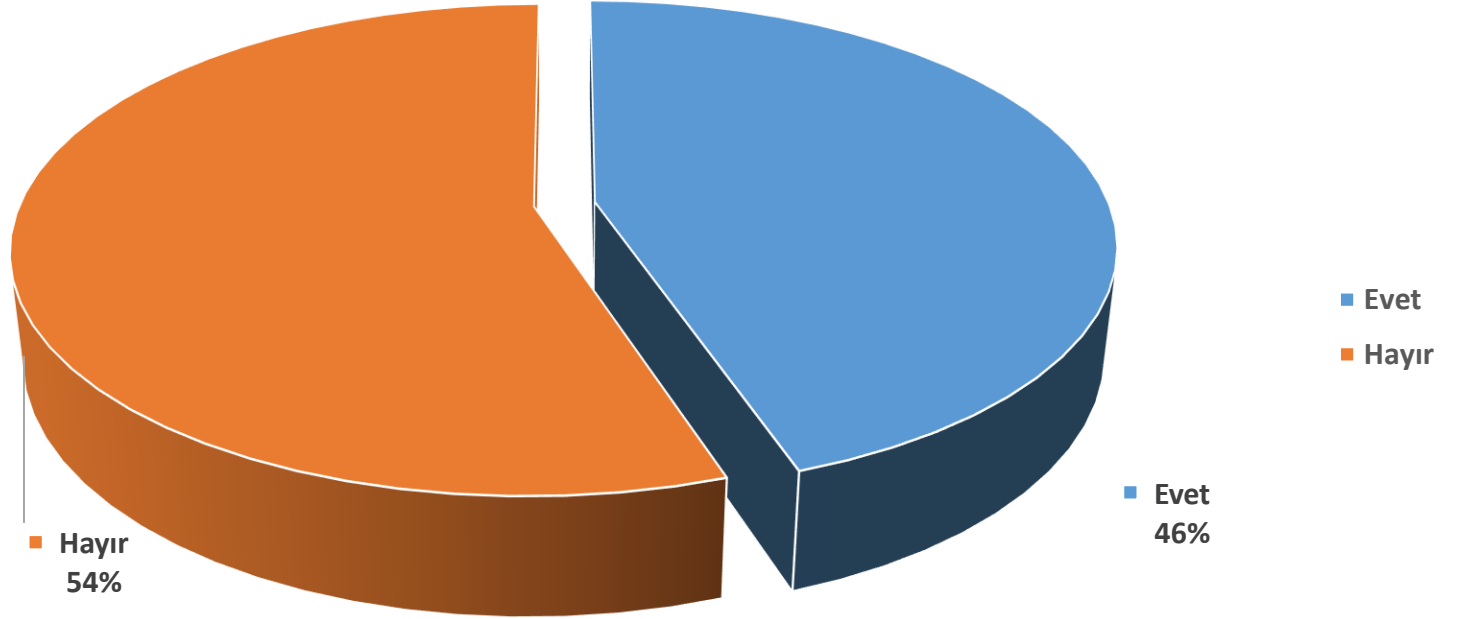

BAU Mezun Memnuniyet Anketi "BAU Network'e üye misiniz?"

Çıkarımlar: Ankete katılan mezunlarımızın %46'sı mezun iletişim platformu bau.network'e üyedir.

Tel: 0212 381 52 26 - 27 - 28
alumni@rc.bau.edu.tr
www.mezun.bahcesehir.edu.tr
f BAUAlumniCenter
in BAUAlumniRelationsCenter