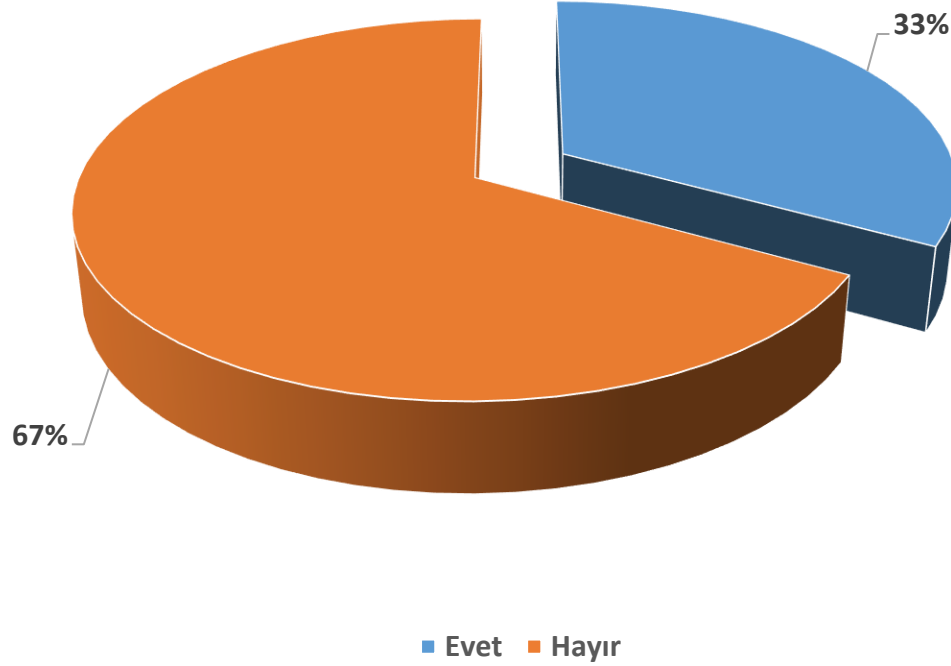

BAU Mezun Memnuniyet Anketi COOP Yapma Durumu Grafiđi

Çıkarımlar: Ankete katılan mezunlarımızın sadece %33'ü öğrencilik yıllarında COOP imkanlarından faydalanmıştır.

Tel: 0212 381 52 26 - 27 - 28
alumni@rc.bau.edu.tr
www.mezun.bahcesehir.edu.tr
BAUAlumniCenter
BAUAlumniRelationsCenter