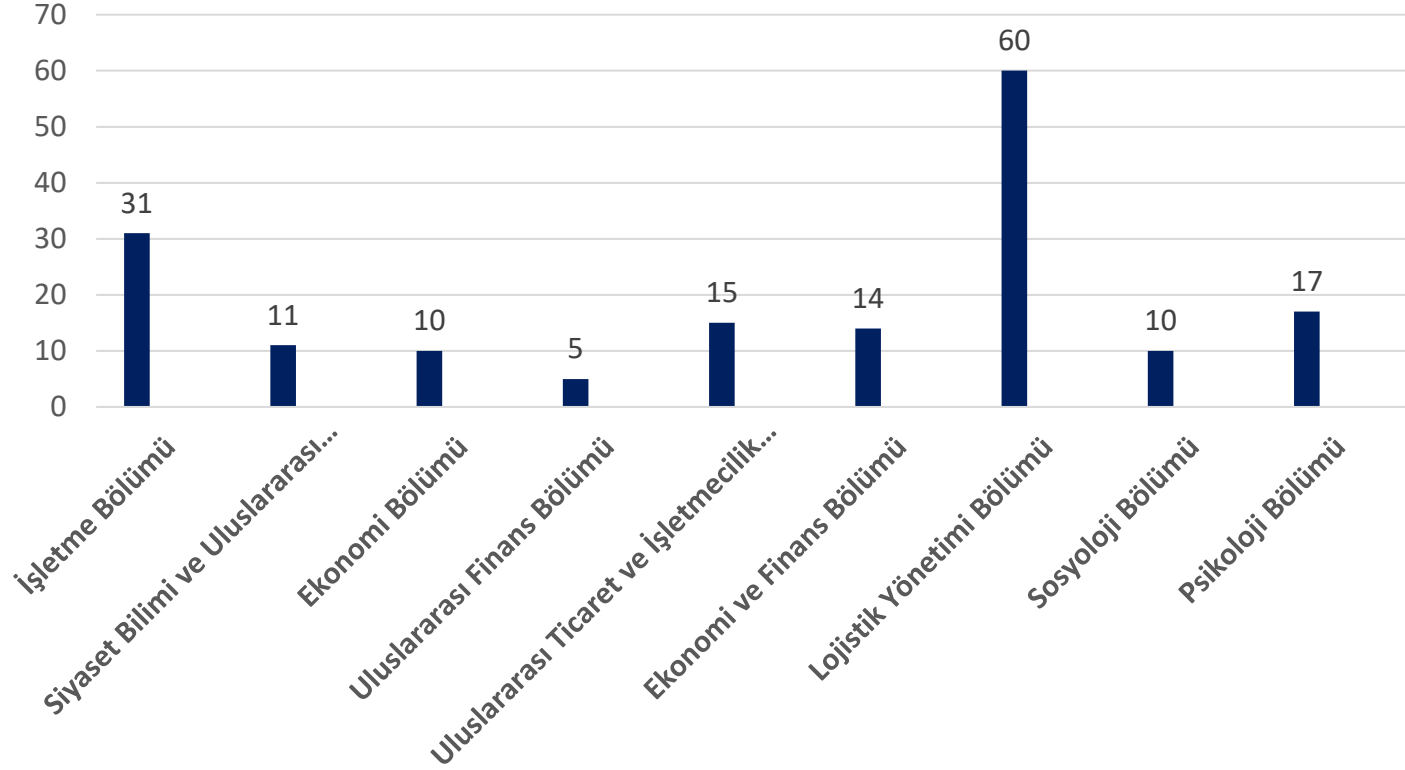

BAU Mezun Memnuniyet Anketi BAU İİSBF Mezun Olunan Bölümler Grafiği

Çıkarımlar: Ankete katılan İİSBF'den mezun olan öğrencilerimizin bölüm dağılımı yukarıdaki gibi olmuştur.

Tel: 0212 381 52 26 - 27 - 28
alumni@rc.bau.edu.tr
www.mezun.bahcesehir.edu.tr
BAUAlumniCenter
BAUAlumniRelationsCenter