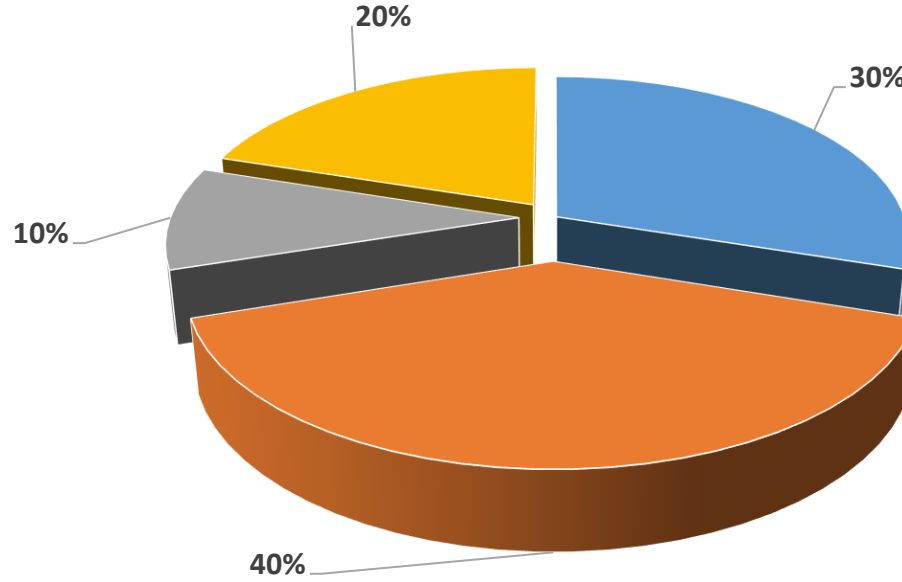

BAU Mezun Memnuniyet Anketi "Teknolojik imkanlar yeterlidir"

■ Kesinlikle Katılıyorum ■ Katılıyorum ■ Kararsızım ■ Katılmıyorum ■ Kesinlikle Katılmıyorum

Çıkarımlar: Ankete katılan mezunlarımızın %70'i BAU'daki teknolojik imkanların yeterli olduğunu düşünmektedir.

Tel: 0212 381 52 26 - 27 - 28
alumni@rc.bau.edu.tr
www.mezun.bahcesehir.edu.tr
f BAUAlumniCenter
in BAUAlumniRelationsCenter