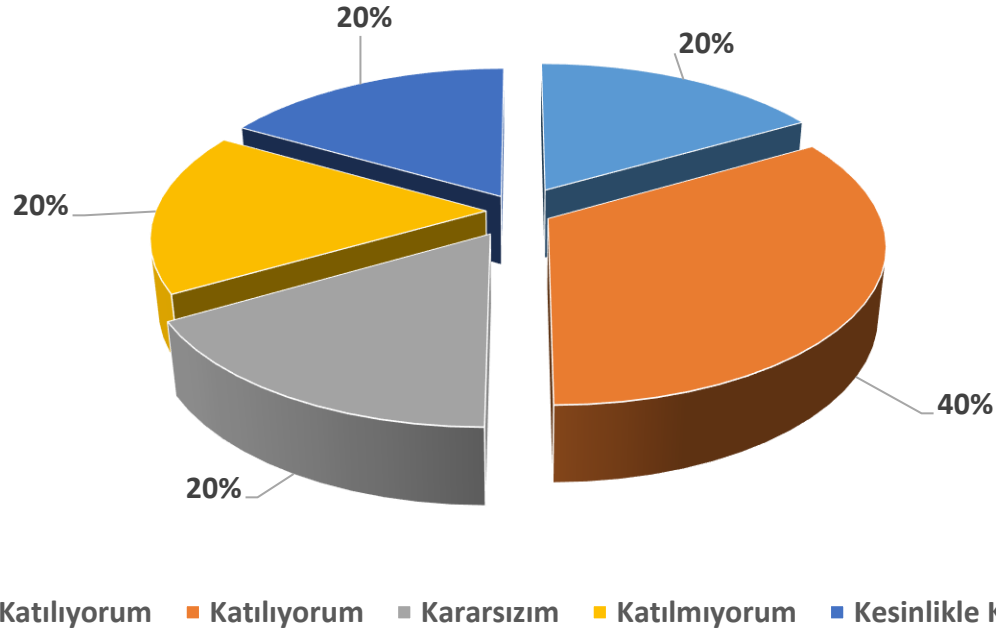

BAU Mezun Memnuniyet Anketi

"BAU ve bitirdiğim bölümü genel olarak çevreme tavsiye edebilirim"

Çıkarımlar: Ankete katılan mezunlarımızın yarısından fazlası mezun olduğu bölümü çevresine tavsiye etmektedir.

Tel: 0212 381 52 26 - 27 - 28
alumni@rc.bau.edu.tr
www.mezun.bahcesehir.edu.tr
f BAUAlumniCenter
in BAUAlumniRelationsCenter