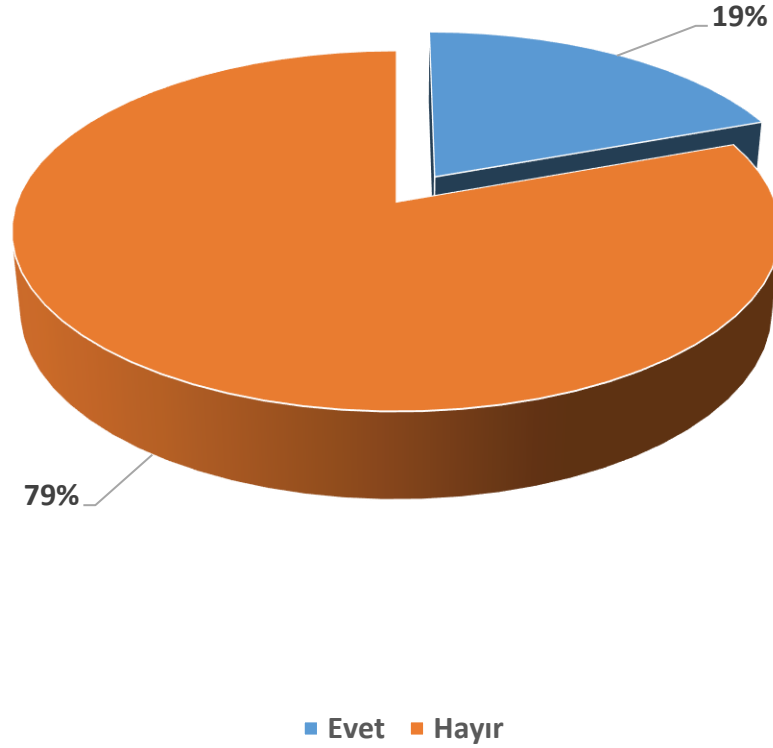

BAU Mezun Memnuniyet Anketi Ar-Ge Merkezinde Çalışma Durumu Grafiği

Çıkarımlar: Ankete katılan mezunlarımızın %79'u bir Ar-Ge merkezinde çalışmamış ve şu anda çalışmamaktadır.

Tel: 0212 381 52 26 - 27 - 28
alumni@rc.bau.edu.tr
www.mezun.bahcesehir.edu.tr
BAUAlumniCenter
BAUAlumniRelationsCenter